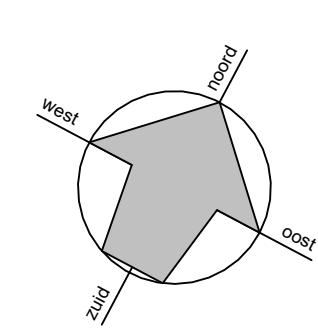

Park Redan te Halsteren

Type A - bwnr. 1

Verkooptekening
plattegrond

SCHAAL:
1:50

DATUM:
07-11-2024

BLADNUMMER:
VK-01