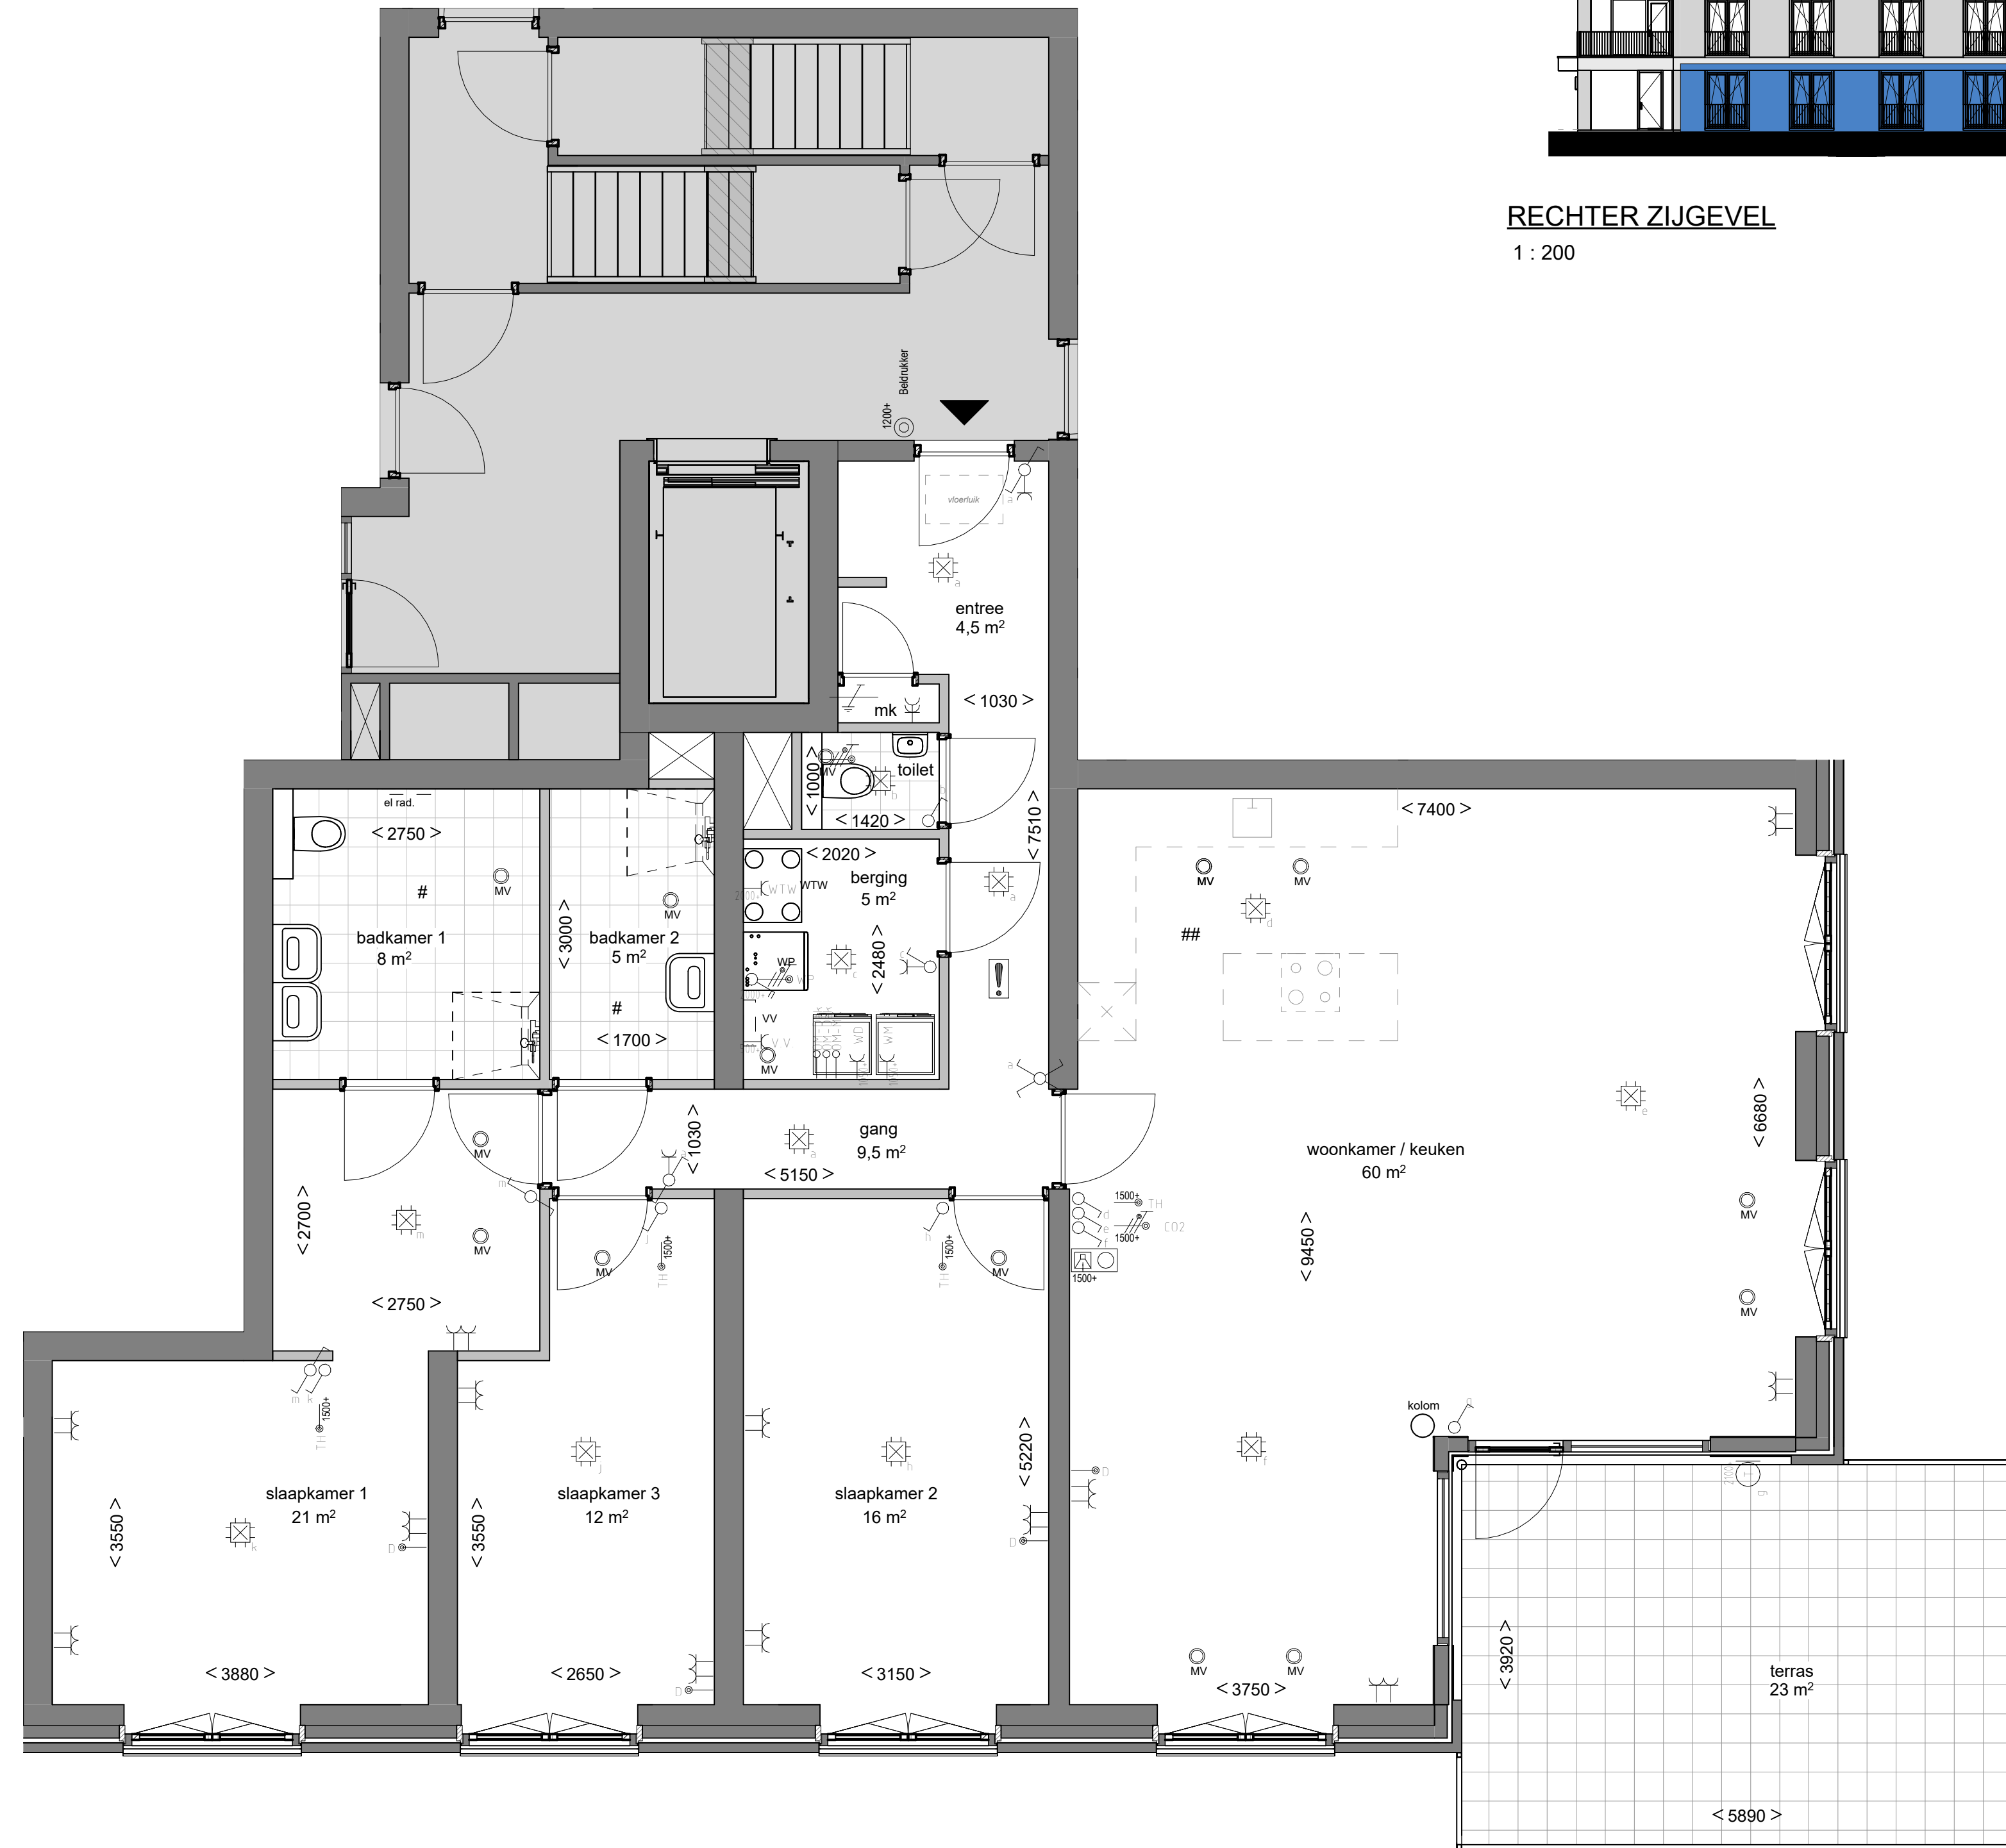

RECHTER ZIJGEVEL  
1 : 200

BEGANE GROND  
1 : 50

RENVOOI

Symbolenlijst

Symbol	Omschrijving
⊕	Aarding
⚡	Aansluitpunt 1 fase, nul en beschermingscontact
⚡	Aansluitpunt 1 fase, nul en beschermingscontact, geschakeld
⚡	Aansluitpunt thermostaat bedraad
↑	Aansluitpunt data bedraad
⚡	Leiding tussen omvormer en MK niet bedraad
⚡	Leiding tussen omvormer en dak niet bedraad
⊙	Armatuur op wand met invoegpunt aan buitenzijde
⊙	Rookmelder Z30V
⊙	Centraaldoos met lichtpunt
⚡	Contactdoos 1-voudig met beschermingscontact
⚡	Contactdoos 2-voudig met beschermingscontact
⚡	Contactdoos 2-voudig met beschermingscontact in 2 inbouwdozen
⚡	Contactdoos, perilex
⊙	Drukknop
⚡	Schakelaar, 1-polig
⚡	Schakelaar, kruis-
⚡	Schakelaar, wissel-
⊙	Videofoon
W	W-punten zijn indicatief

WTW-Box

Warmtepomp

Verdeler Vloerverwarming

Ventiel WTW  
De aantallen en posities zijn indicatief; de definitieve posities worden tijdens het engineeringstraject door de installateur bepaald.

## Voor posities aansluitpunten zie nultekening keuken

Park Redan te Halsteren

Type A - bwnr. 1

Verkooptekening  
plattegrond

SCHAAL:  
1:50

DATUM:  
07-11-2024

BLADNUMMER:  
VK-01