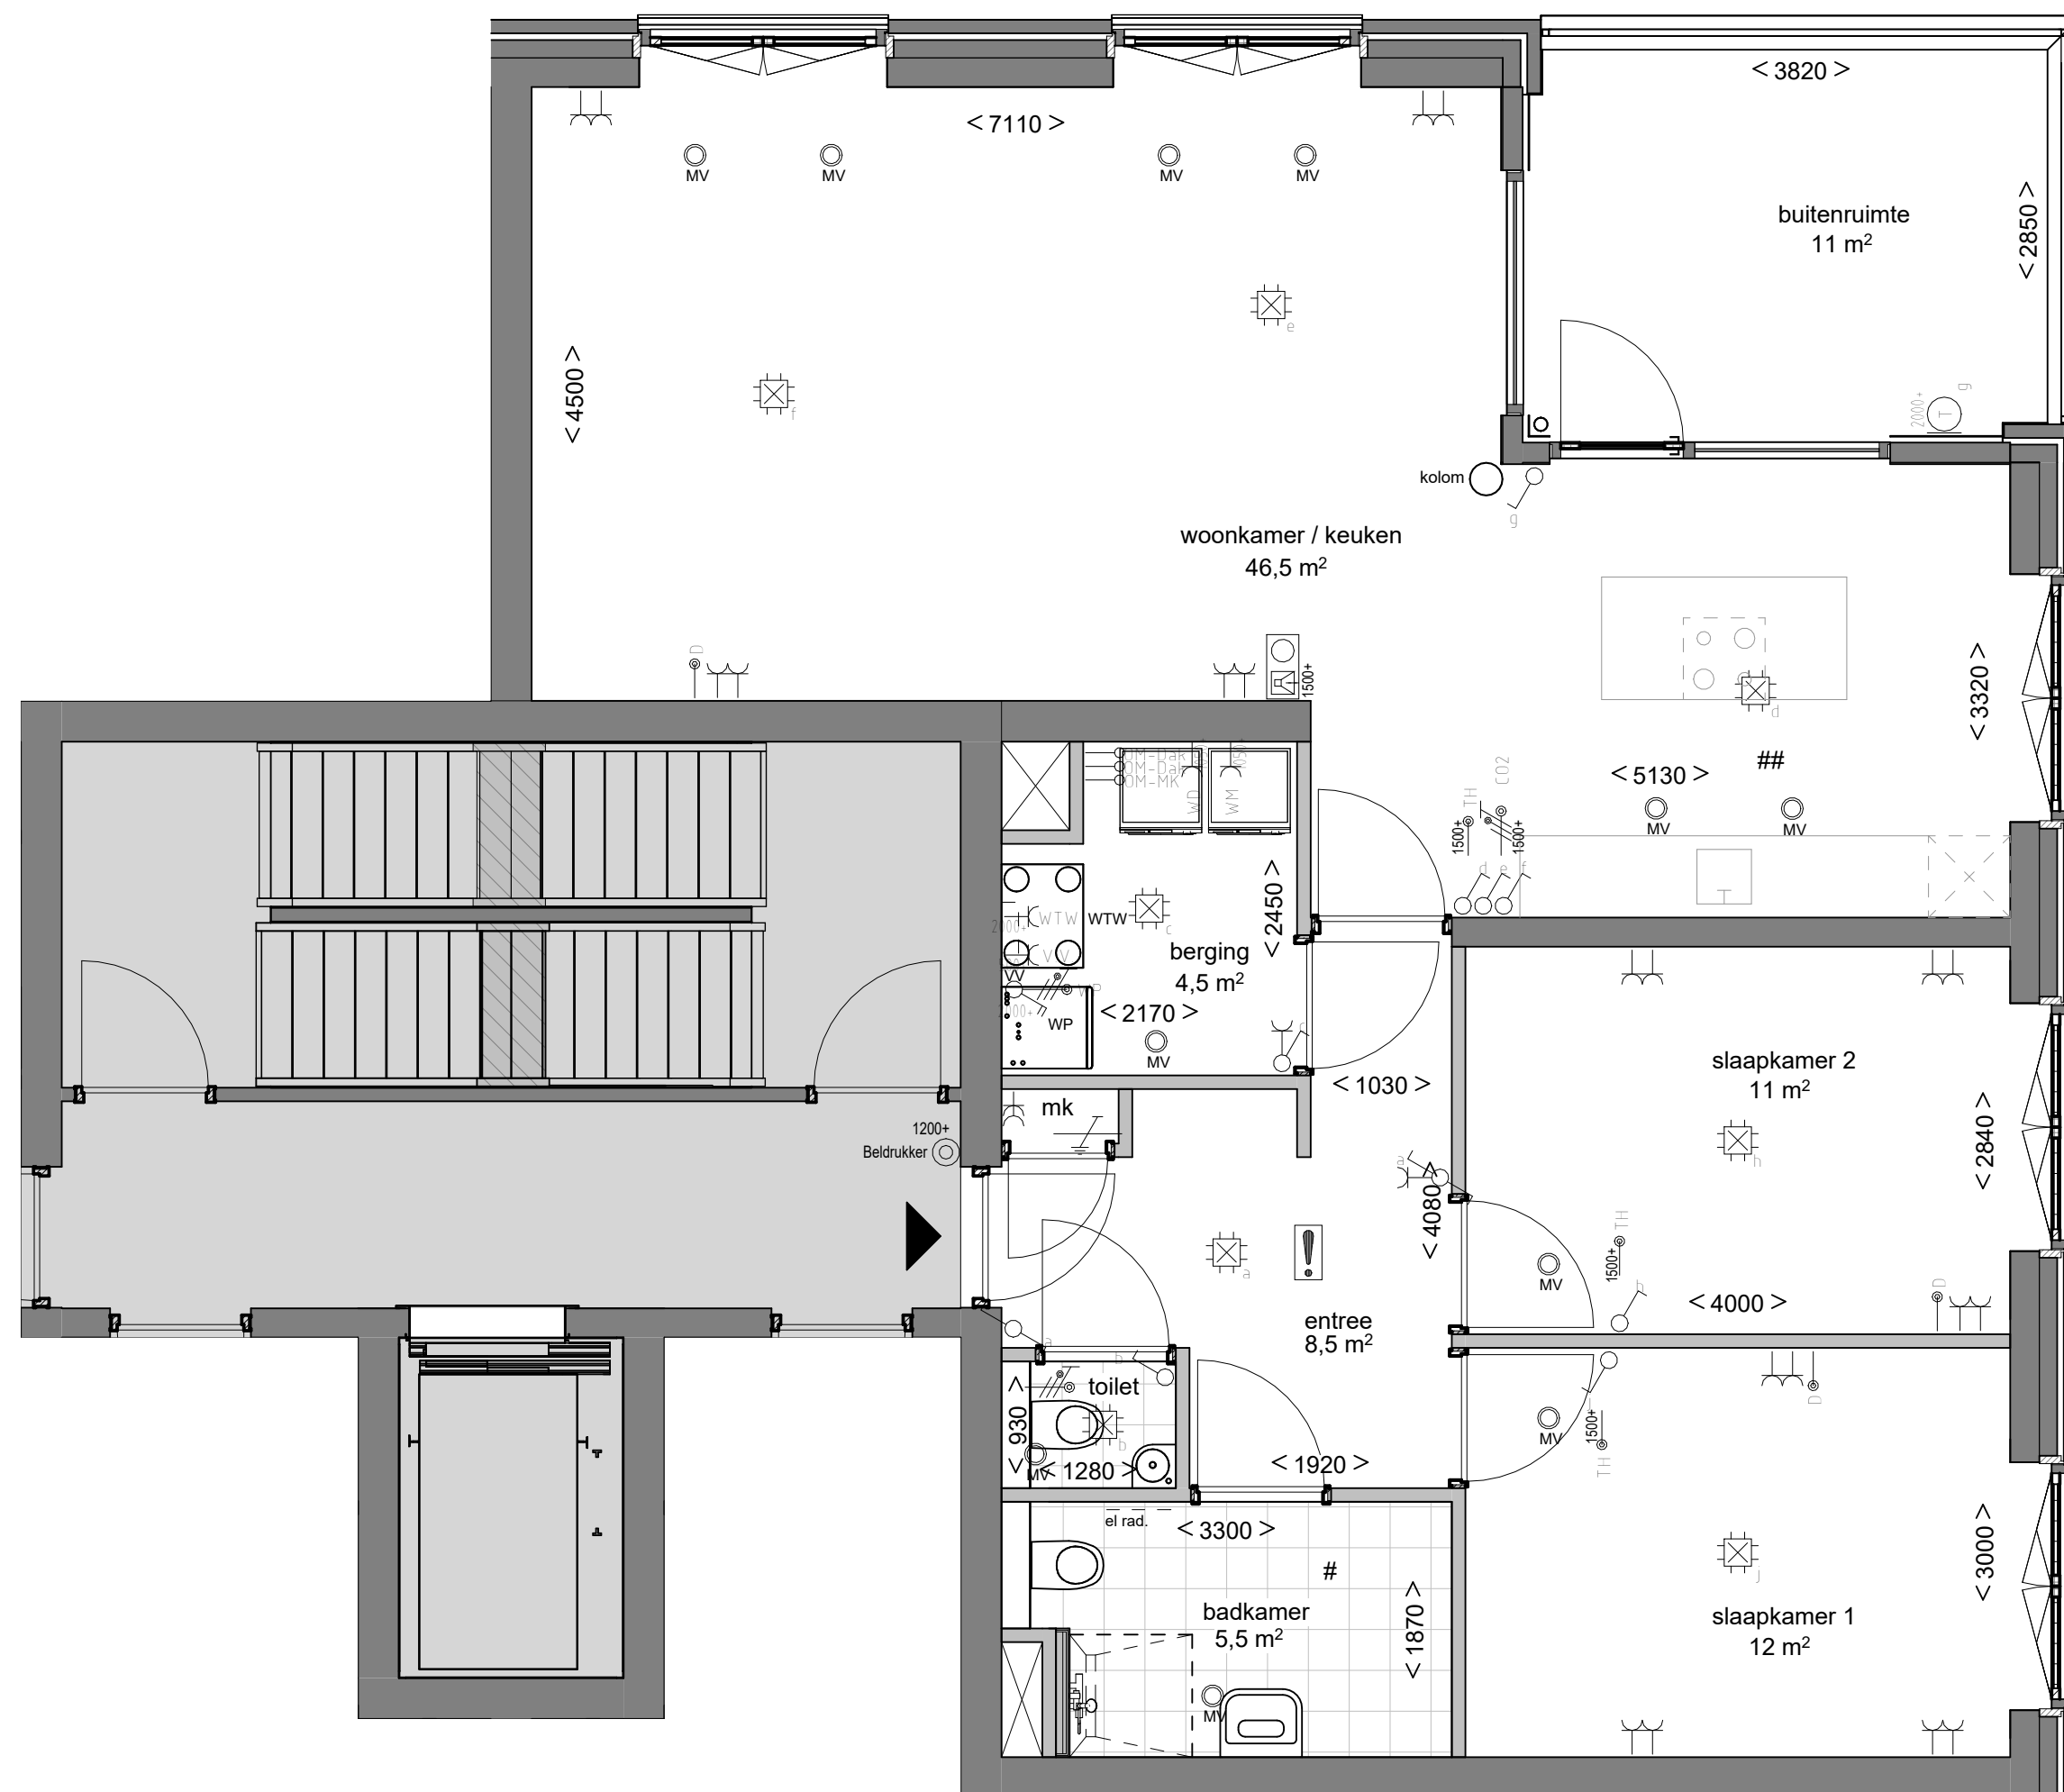

ACHTERGEVEL

1 : 200

EERSTE VERDIEPING

1 : 50

RENVOOI

Symbolenlijst

Symbol	Omschrijving
	Aarding
	Aansluitpunt 1 fase, nul en beschermingscontact
	Aansluitpunt 1 fase, nul en beschermingscontact, geschakeld
	Aansluitpunt thermostaat bedraad
	Aansluitpunt data bedraad
	Leiding tussen omvormer en MK niet bedraad
	Leiding tussen omvormer en dak niet bedraad
	Armatuur op wand met invoegpunt aan buitenzijde
	Rookmelder 230V
	Centraaldoos met lichtpunt
	Contactdoos 1-voudig met beschermingscontact
	Contactdoos 2-voudig met beschermingscontact
	Contactdoos 2-voudig met beschermingscontact in 2 inbouwdozen
	Contactdoos, perilex
	Drukknop
	Schakelaar, 1-polig
	Schakelaar, kruis-
	Schakelaar, wissel-
	Videfoon
	W-punten zijn indicatief

WTW-Box

Warmtepomp

Verdeler Vloerverwarming

Ventiel WTW

De aantallen en posities zijn indicatief; de definitieve posities worden tijdens het engineeringstraject door de installateur bepaald.

Voor posities aansluitpunten zie nultekening keuken

Voor posities aansluitpunten zie nultekening sanitair

ALGEMEEN

- Kleine wijzigingen voorbehouden
- Aan de maatvoering kunnen geen rechten worden ontleend
- Maatvoering betreft circa-maten en is aangegeven in millimeters
- Elektra-aansluitingen, keukenopstelling, ventilatiepunten, radiator, rookmelders en leidingwerken zijn indicatief aangegeven
- Het is mogelijk dat niet alle symbolen van toepassing zijn op uw woningtype

Park Redan te Halsteren

Type C - bwnr. 3

Verkooptekening
plattegrond

SCHAAL :

1:50

DATUM:

07-11-2024

BLADNUMMER :