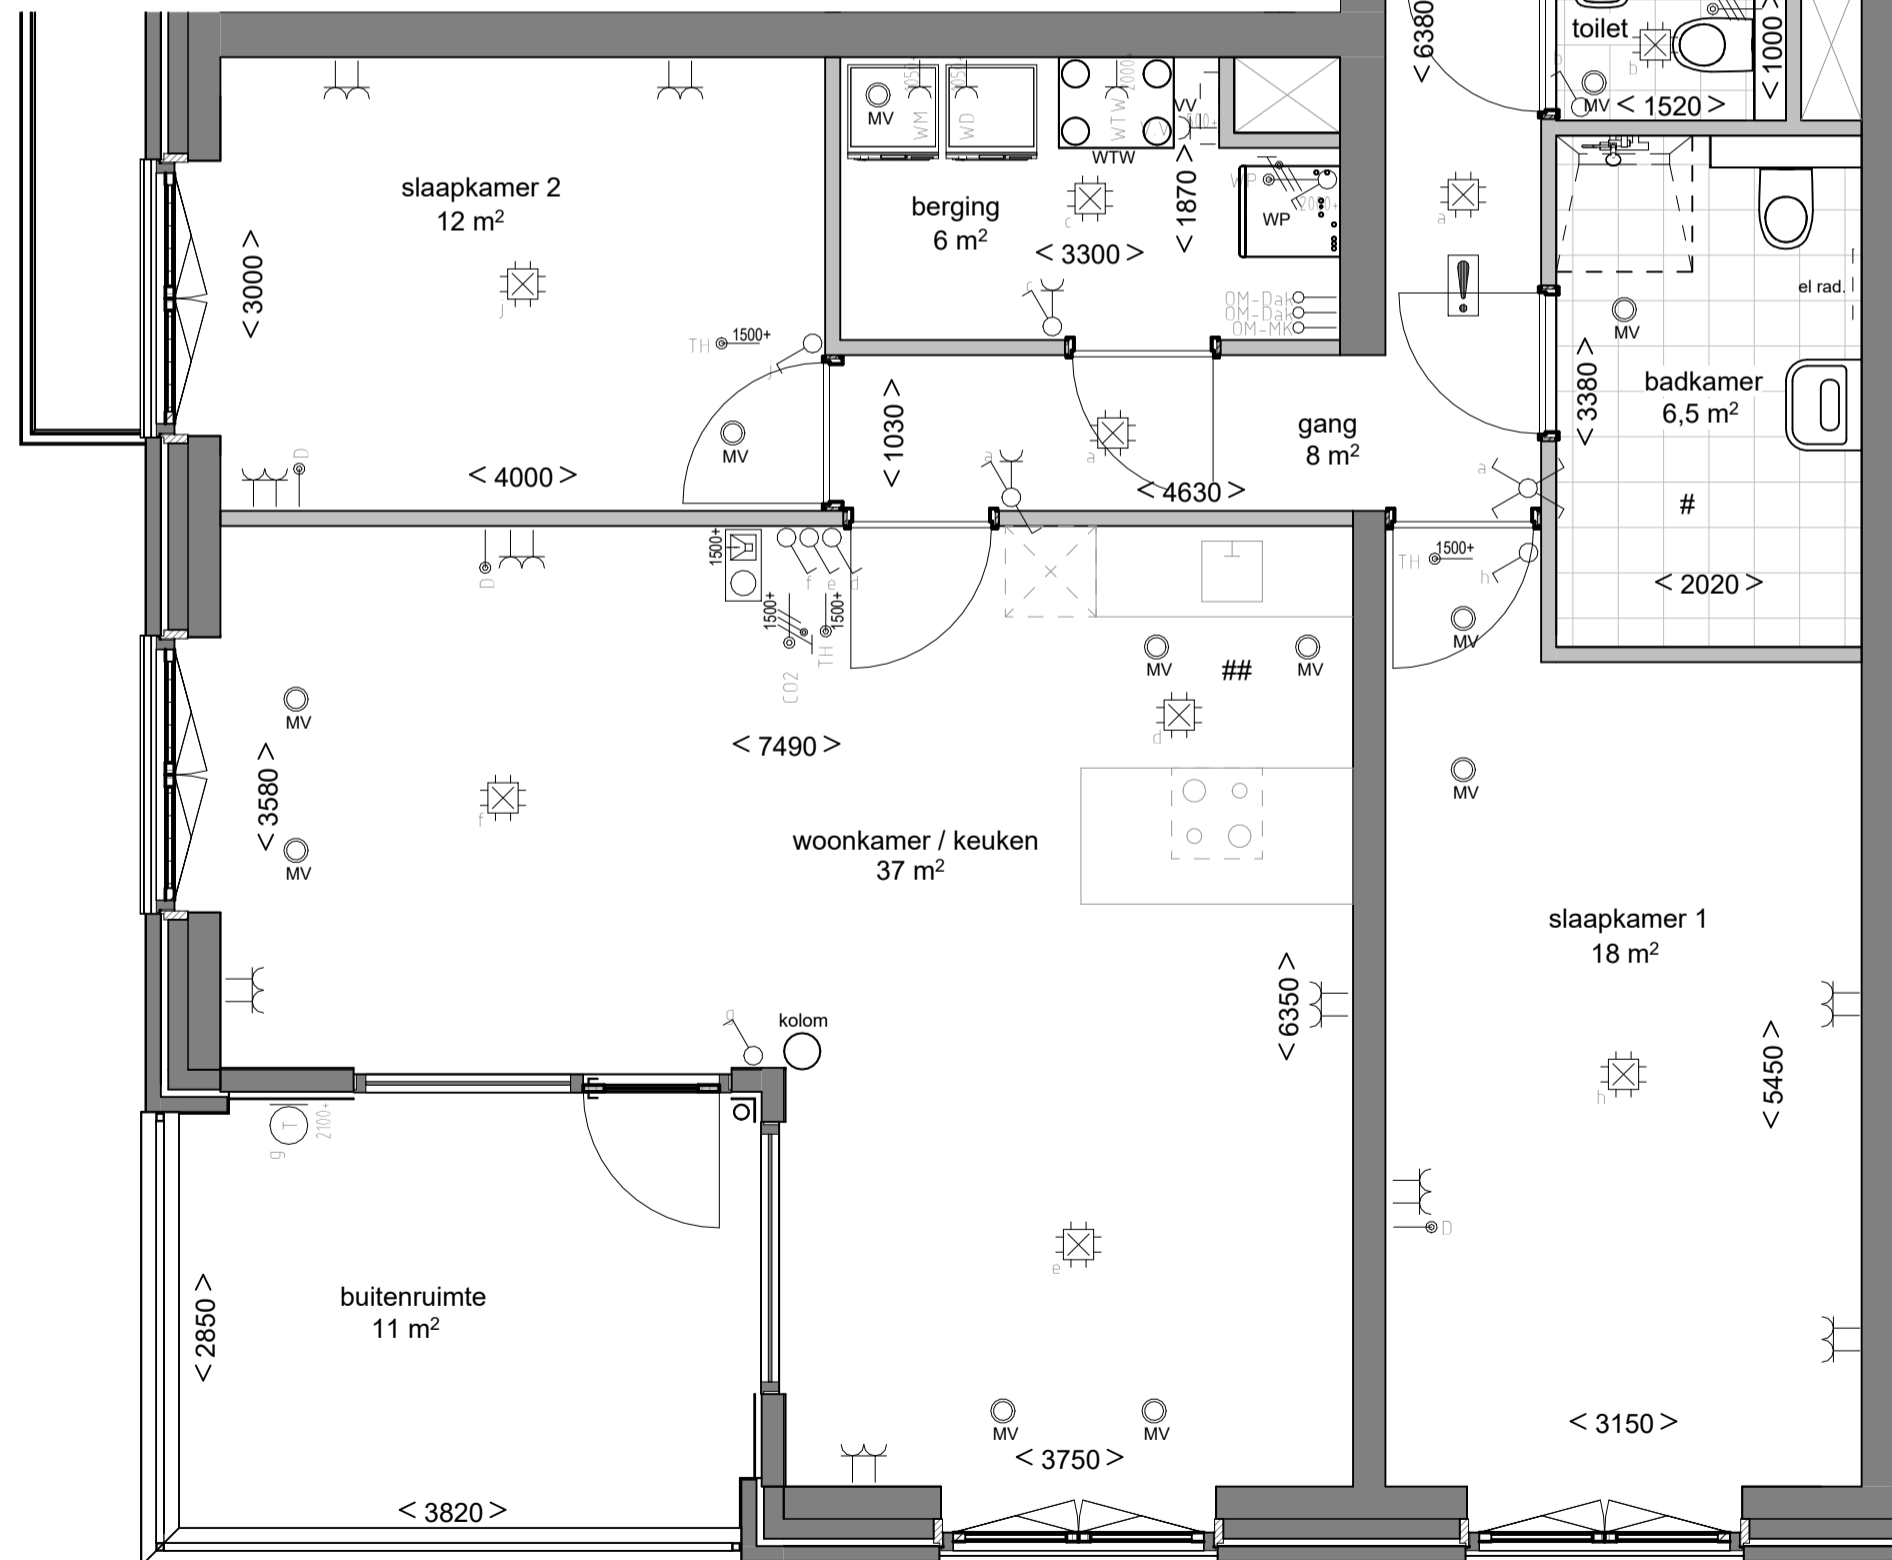

**RECHTER ZIJGEVEL**

1 : 200

**EERSTE VERDIEPING**

1 : 50

**RENVOOI**

**Symbolenlijst**

Symbool	Omschrijving
	Aarding
	Aansluitpunt 1 fase, nul en beschermingscontact
	Aansluitpunt 1 fase, nul en beschermingscontact, geschakeld
	Aansluitpunt thermostaat bedraad
	Aansluitpunt data bedraad
	Leiding tussen omvormer en MK niet bedraad
	Leiding tussen omvormer en dak niet bedraad
	Armatuur op wand met invoegpunt aan buitenzijde
	Rookmelder 230V
	Centraaldoos met lichtpunt
	Contactdoos 1-voudig met beschermingscontact
	Contactdoos 2-voudig met beschermingscontact
	Contactdoos 2-voudig met beschermingscontact in 2 inbouwdozen
	Contactdoos, perilex
	Drukknop
	Schakelaar, 1-polig
	Schakelaar, kruis-
	Schakelaar, wissel-
	Videfoon
	W-punten zijn indicatief

WTW-Box

Warmtepomp

Verdelers vloerverwarming

Ventiel WTW

De aantallen en posities zijn indicatief; de definitieve posities worden tijdens het engineeringstraject door de installateur bepaald.

## Voor posities aansluitpunten zie nultekening keuken

**Park Redan te Halsteren**

**Type D - bwnr. 5**

Verkooptekening  
plattegrond

SCHAAL :

1:50

DATUM:

07-11-2024

BLADNUMMER :