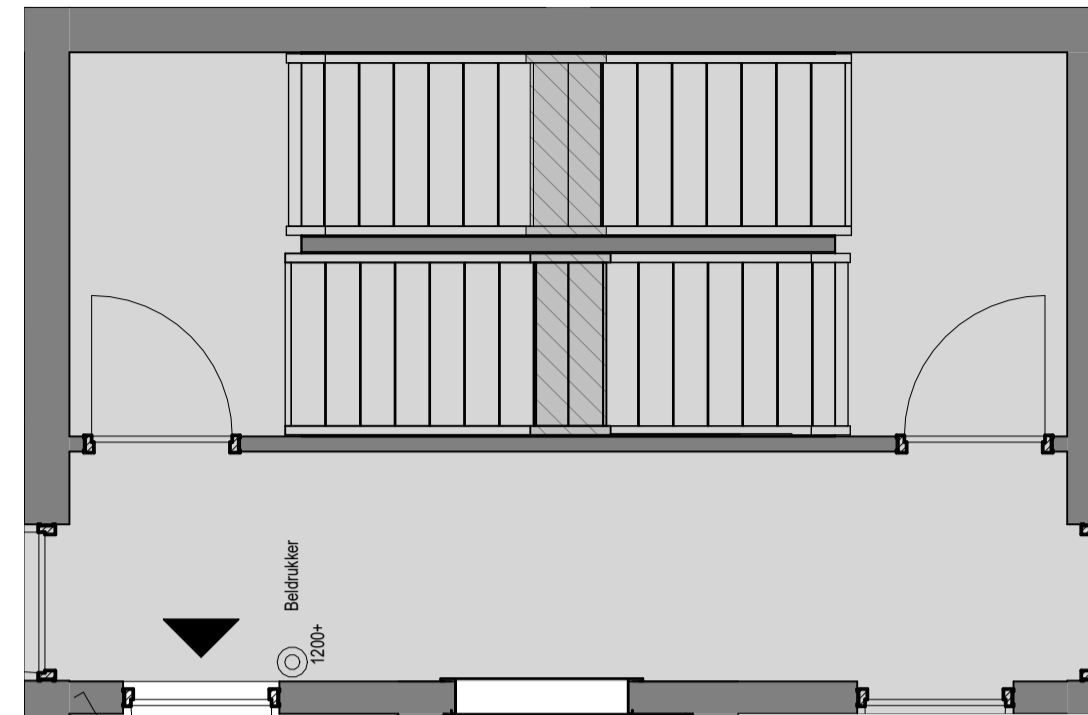

**RECHTER ZIJGEVEL**

1 : 200

**EERSTE VERDIEPING**

1 : 50

**RENVOOI**

**Symbolenlijst**

Symbool	Omschrijving
	Aarding
	Aansluitpunt 1 fase, nul en beschermingscontact
	Aansluitpunt 1 fase, nul en beschermingscontact, geschakeld
	Aansluitpunt thermostaat bedraad
	Aansluitpunt data bedraad
	Leiding tussen omvormer en MK niet bedraad
	Leiding tussen omvormer en dak niet bedraad
	Armatuur op wand met invoegpunt aan buitenzijde
	Rookmelder 230V
	Centraaldoos met lichtpunt
	Contactdoos 1-voudig met beschermingscontact
	Contactdoos 2-voudig met beschermingscontact
	Contactdoos 2-voudig met beschermingscontact in 2 inbouwdozen
	Contactdoos, perilex
	Drukknop
	Schakelaar, 1-polig
	Schakelaar, kruis-
	Schakelaar, wissel-
	Videfoon
	W-punten zijn indicatief

WTW-Box

Warmtepomp

Verdelers vloerverwarming

Ventiel WTW

De aantallen en posities zijn indicatief; de definitieve posities worden tijdens het engineeringstraject door de installateur bepaald.