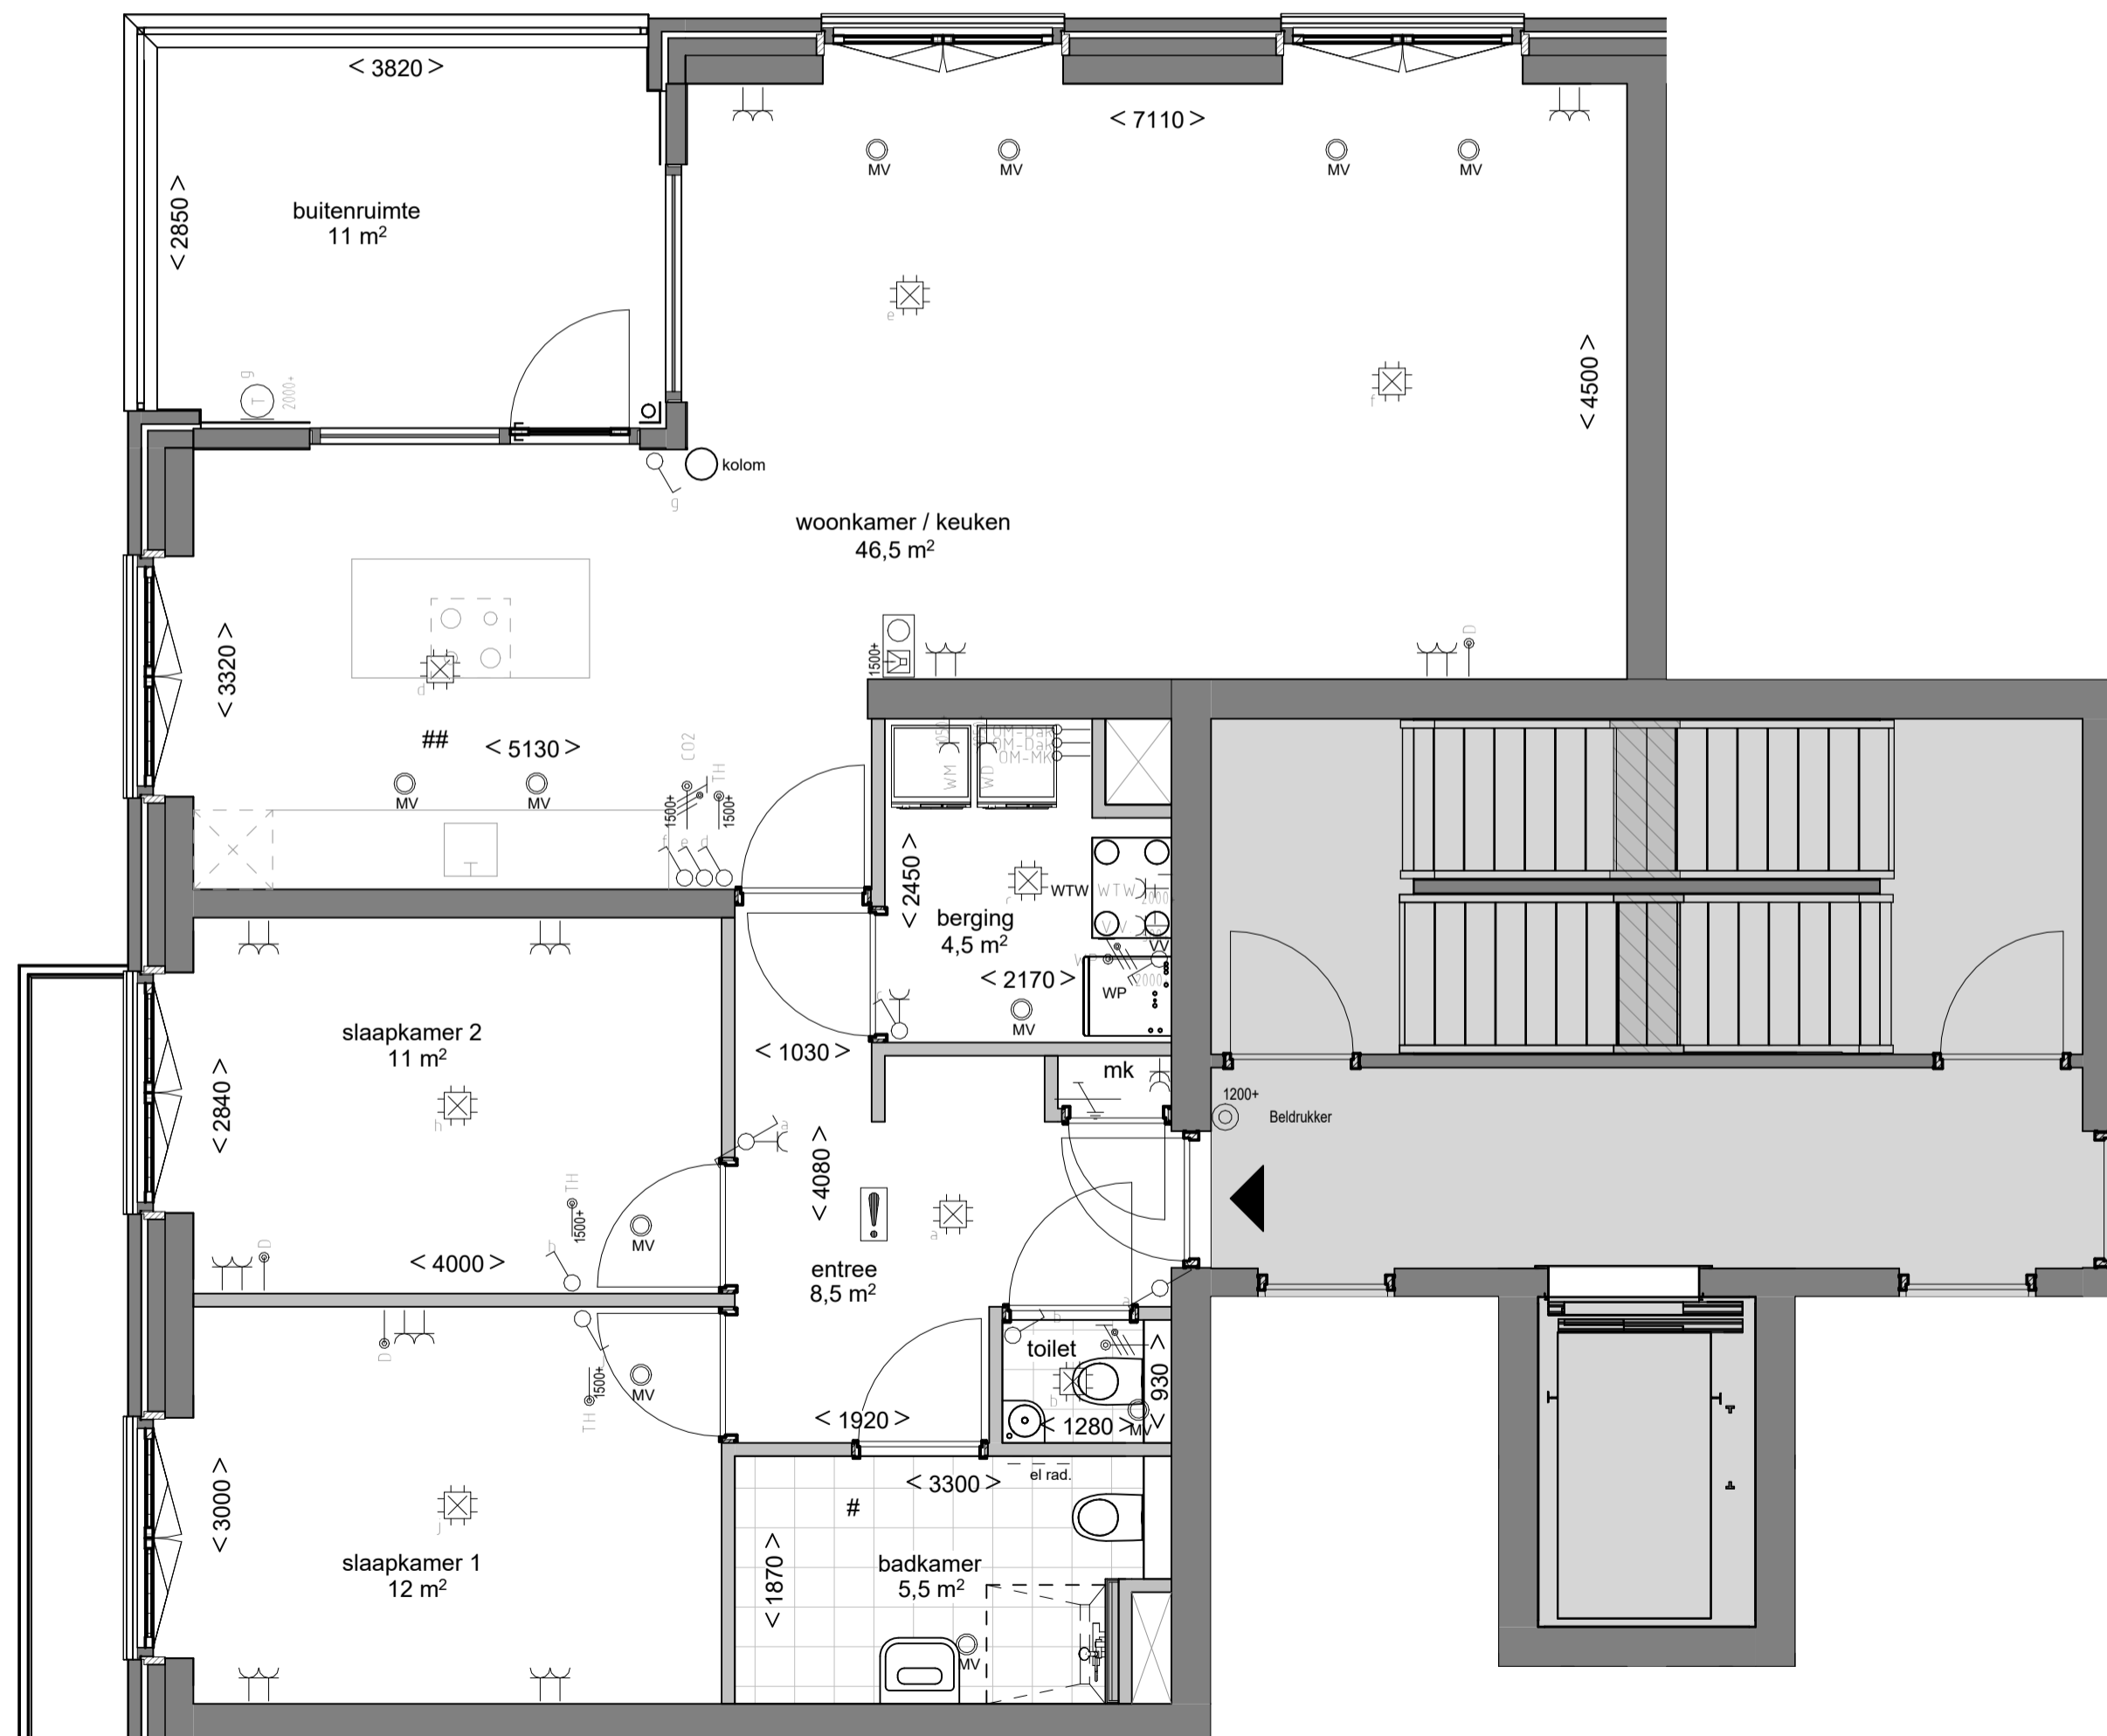

WTW-Box

Warmtepomp

Verdelers Vloerverwarming

Ventiel WTW

De aantallen en posities zijn indicatief; de definitieve posities worden tijdens het engineeringstraject door de installateur bepaald.

Voor posities aansluitpunten zie nultekening keuken

Voor posities aansluitpunten zie nultekening sanitair

ALGEMEEN

- Kleine wijzigingen voorbehouden
- Aan de maatvoering kunnen geen rechten worden ontleend
- Maatvoering betreft circa-maten en is aangegeven in millimeters
- Elektra-aansluitingen, keukenopstelling, ventilatiepunten, radiator, rookmelders en leidingwerken zijn indicatief aangegeven
- Het is mogelijk dat niet alle symbolen van toepassing zijn op uw woningtype

EERSTE VERDIEPING

1 : 50

Park Redan te Halsteren

Type C - bwnr. 6

Verkooptekening
plattegrond

SCHAAL :
1:50

DATUM:
07-11-2024

BLADNUMMER :
VK-06