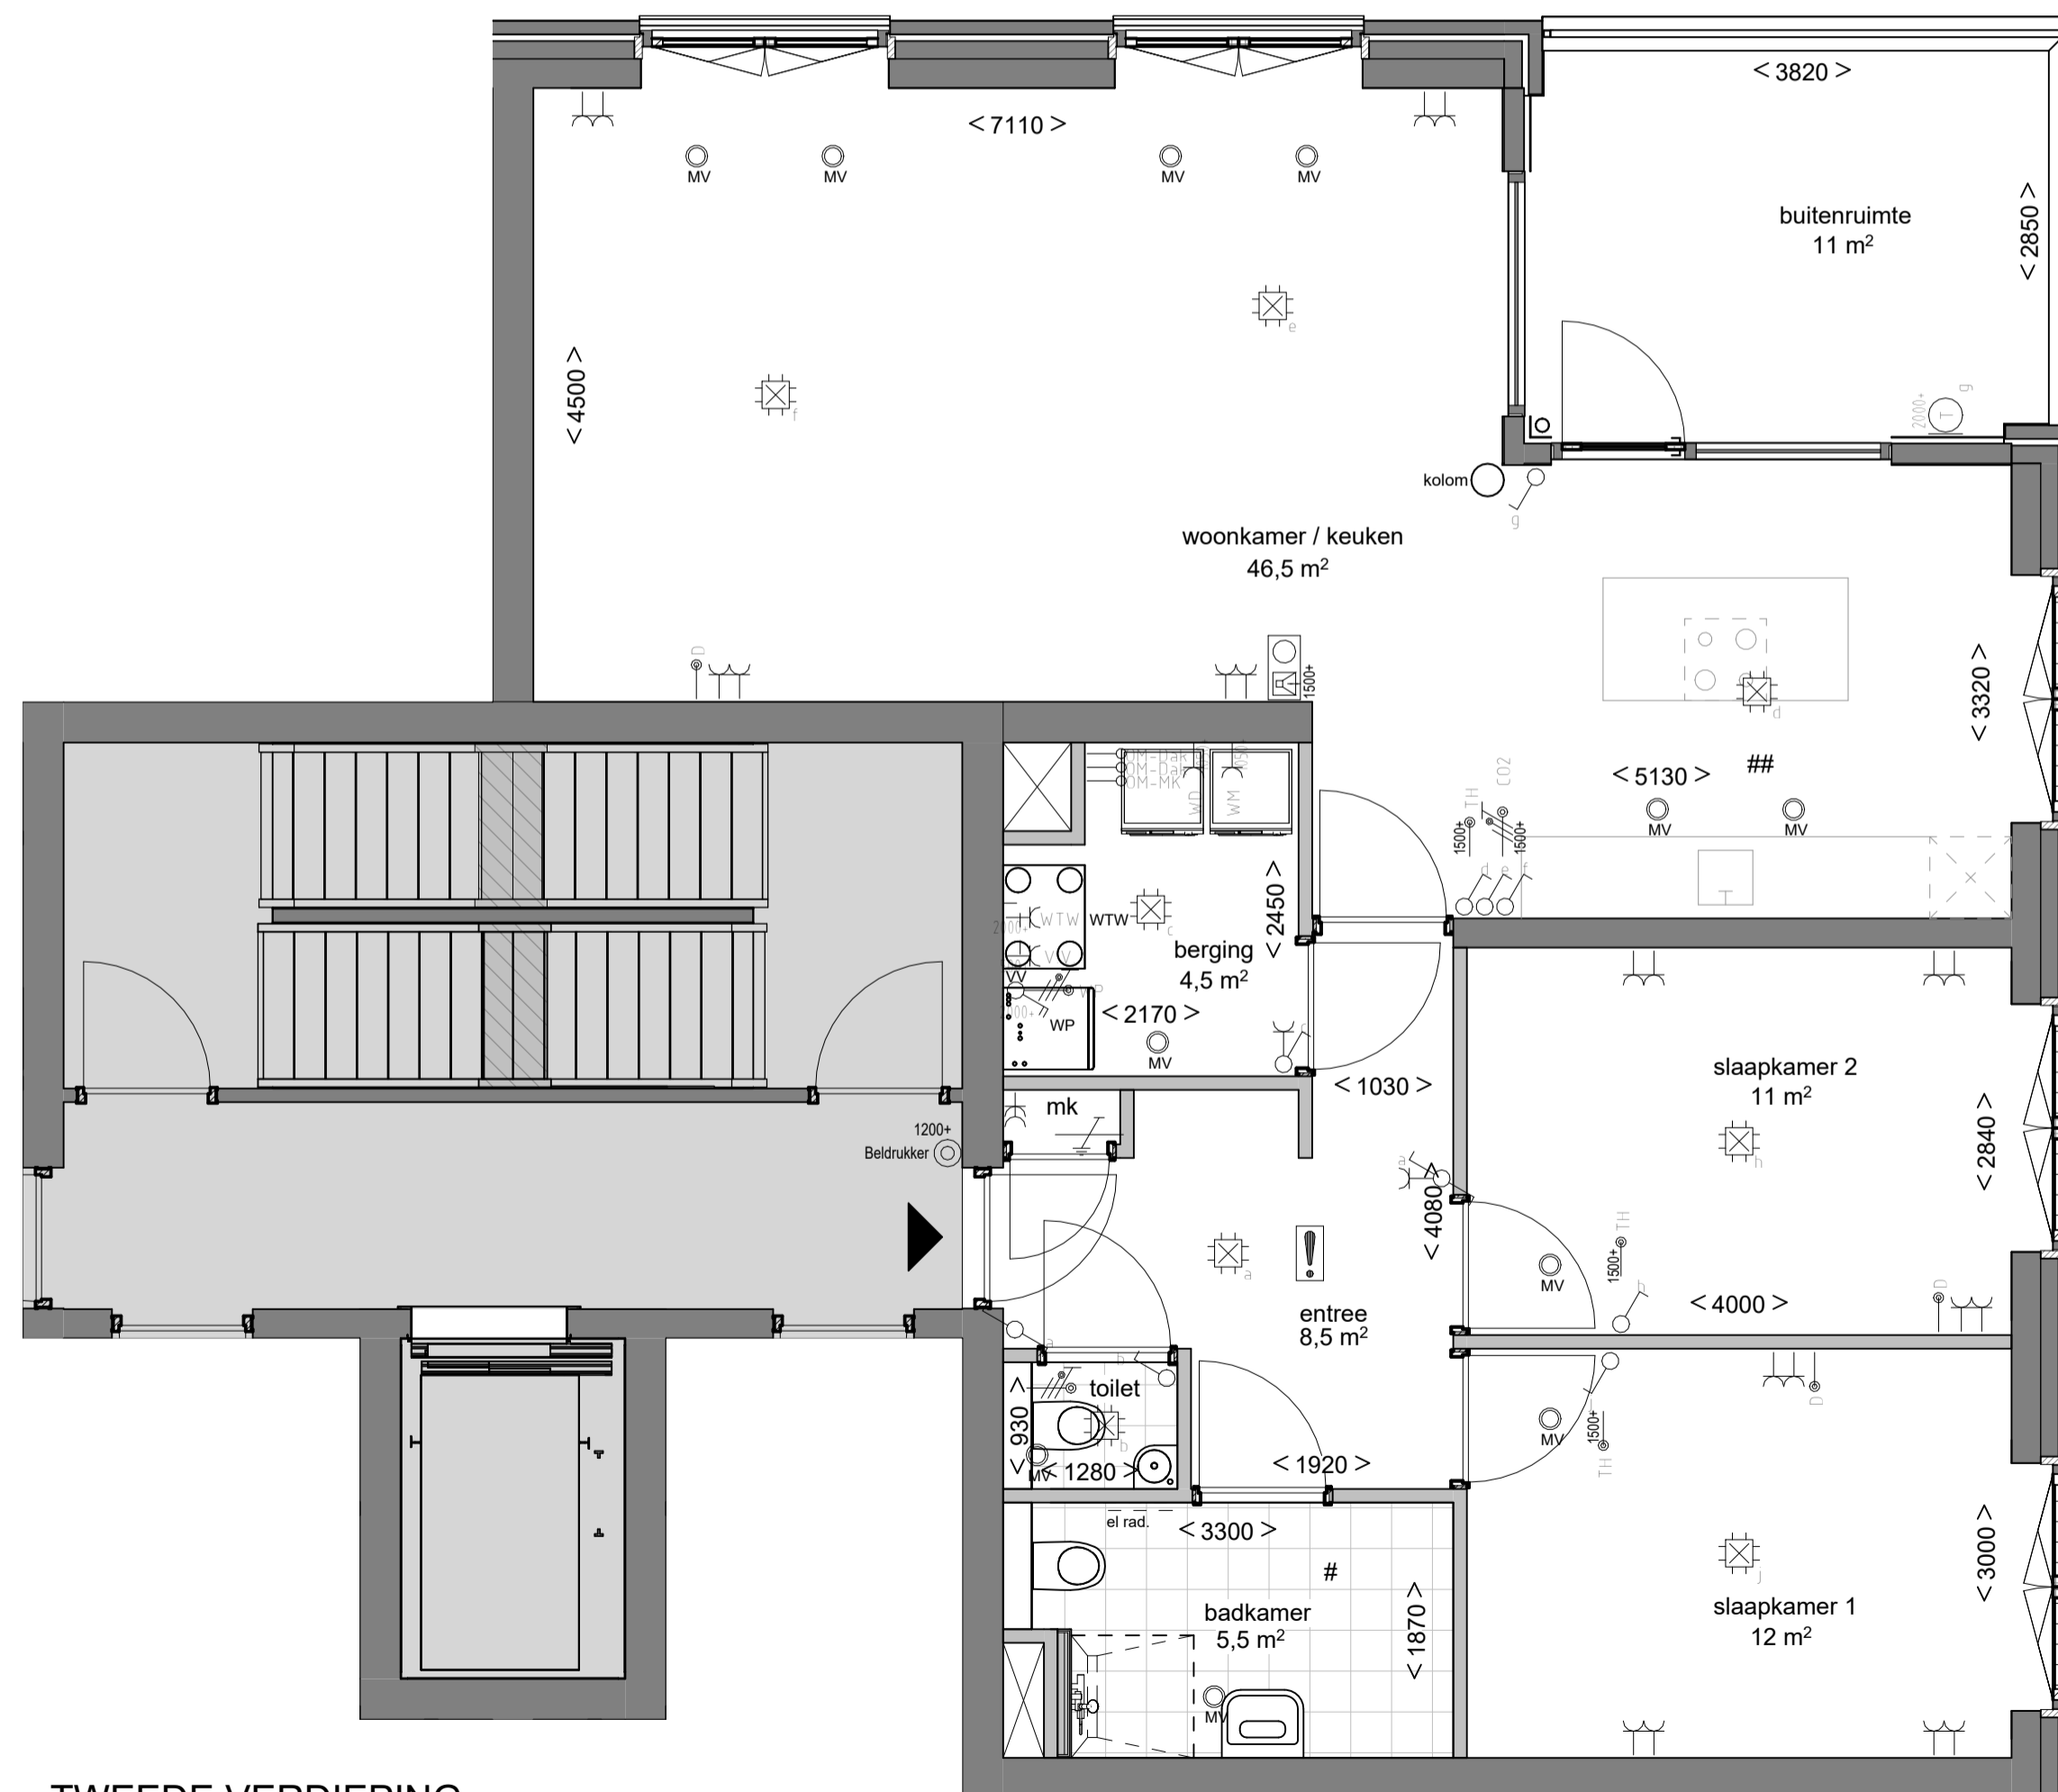

ACHTERGEVEL

1 : 200

TWEEDE VERDIEPING

1 : 50

RENVOOI

Symbolenlijst

Symbol	Omschrijving
	Aarding
	Aansluitpunt 1 fase, nul en beschermingscontact
	Aansluitpunt 1 fase, nul en beschermingscontact, geschakeld
	Aansluitpunt thermostaat bedraad
	Aansluitpunt data bedraad
	Leiding tussen omvormer en MK niet bedraad
	Leiding tussen omvormer en dak niet bedraad
	Armatuur op wand met invoegpunt aan buitenzijde
	Rookmelder 230V
	Centraaldoos met lichtpunt
	Contactdoos 1-voudig met beschermingscontact
	Contactdoos 2-voudig met beschermingscontact
	Contactdoos 2-voudig met beschermingscontact in 2 inbouwdozen
	Contactdoos, perilex
	Druknop
	Schakelaar, 1-polig
	Schakelaar, kruis-
	Schakelaar, wissel-
	Videfoon
	W-punten zijn indicatief

WTW-Box

Warmtepomp

Verdelers Vloerverwarming

Ventiel WTW

De aantallen en posities zijn indicatief; de definitieve posities worden tijdens het engineeringstraject door de installateur bepaald.

Voor posities aansluitpunten zie nultekening keuken

Voor posities aansluitpunten zie nultekening sanitair

ALGEMEEN

- Kleine wijzigingen voorbehouden
- Aan de maatvoering kunnen geen rechten worden ontleend
- Maatvoering betreft circa-maten en is aangegeven in millimeters
- Elektra-aansluitingen, keukenopstelling, ventilatiepunten, radiator, rookmelders en leidingwerken zijn indicatief aangegeven
- Het is mogelijk dat niet alle symbolen van toepassing zijn op uw woningtype

Park Redan te Halsteren

Type C - bwnr. 7

Verkooptekening
plattegrond

SCHAAL :
1:50

DATUM:
07-11-2024

BLADNUMMER :
VK-07