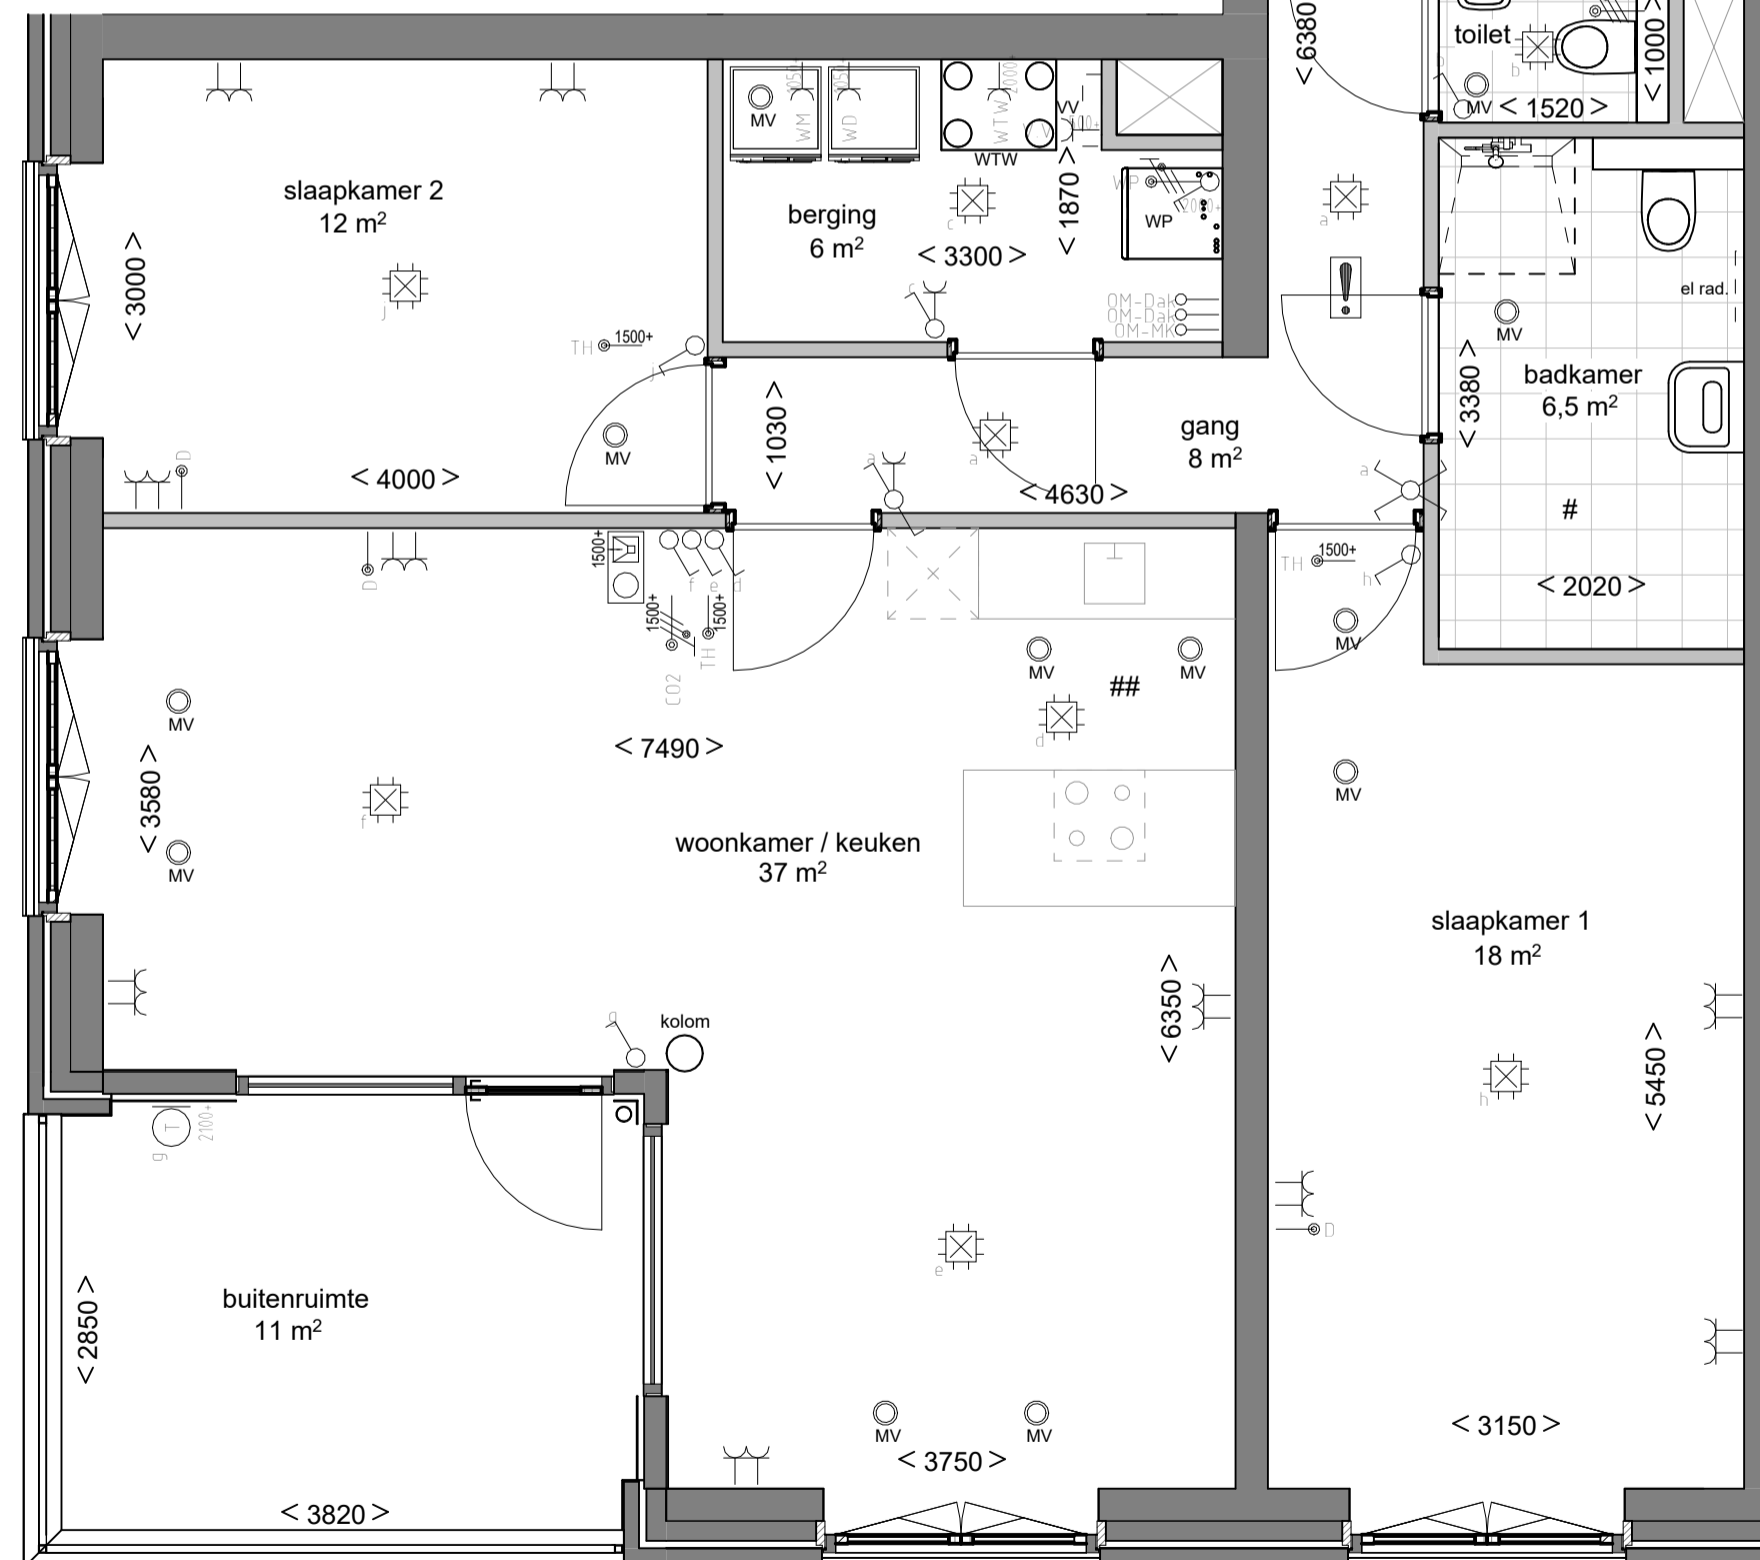

WTW-Box

Warmtepomp

Verdeler Vloerverwarming

Ventiel WTW

De aantallen en posities zijn indicatief; de definitieve posities worden tijdens het engineeringstraject door de installateur bepaald.

Voor posities aansluitpunten zie nultekening keuken

Voor posities aansluitpunten zie nultekening sanitair

ALGEMEEN

- Kleine wijzigingen voorbehouden
- Aan de maatvoering kunnen geen rechten worden ontleend
- Maatvoering betreft circa-maten en is aangegeven in millimeters
- Elektra-aansluitingen, keukenopstelling, ventilatiepunten, radiator, rookmelders en leidingwerken zijn indicatief aangegeven
- Het is mogelijk dat niet alle symbolen van toepassing zijn op uw woningtype

Park Redan te Halsteren

Type D - bwnr. 9

Verkooptekening
plattegrond

SCHAAL :
1:50

DATUM:
07-11-2024

BLADNUMMER :
VK-09

RECHTER ZIJGEVEL

1 : 200