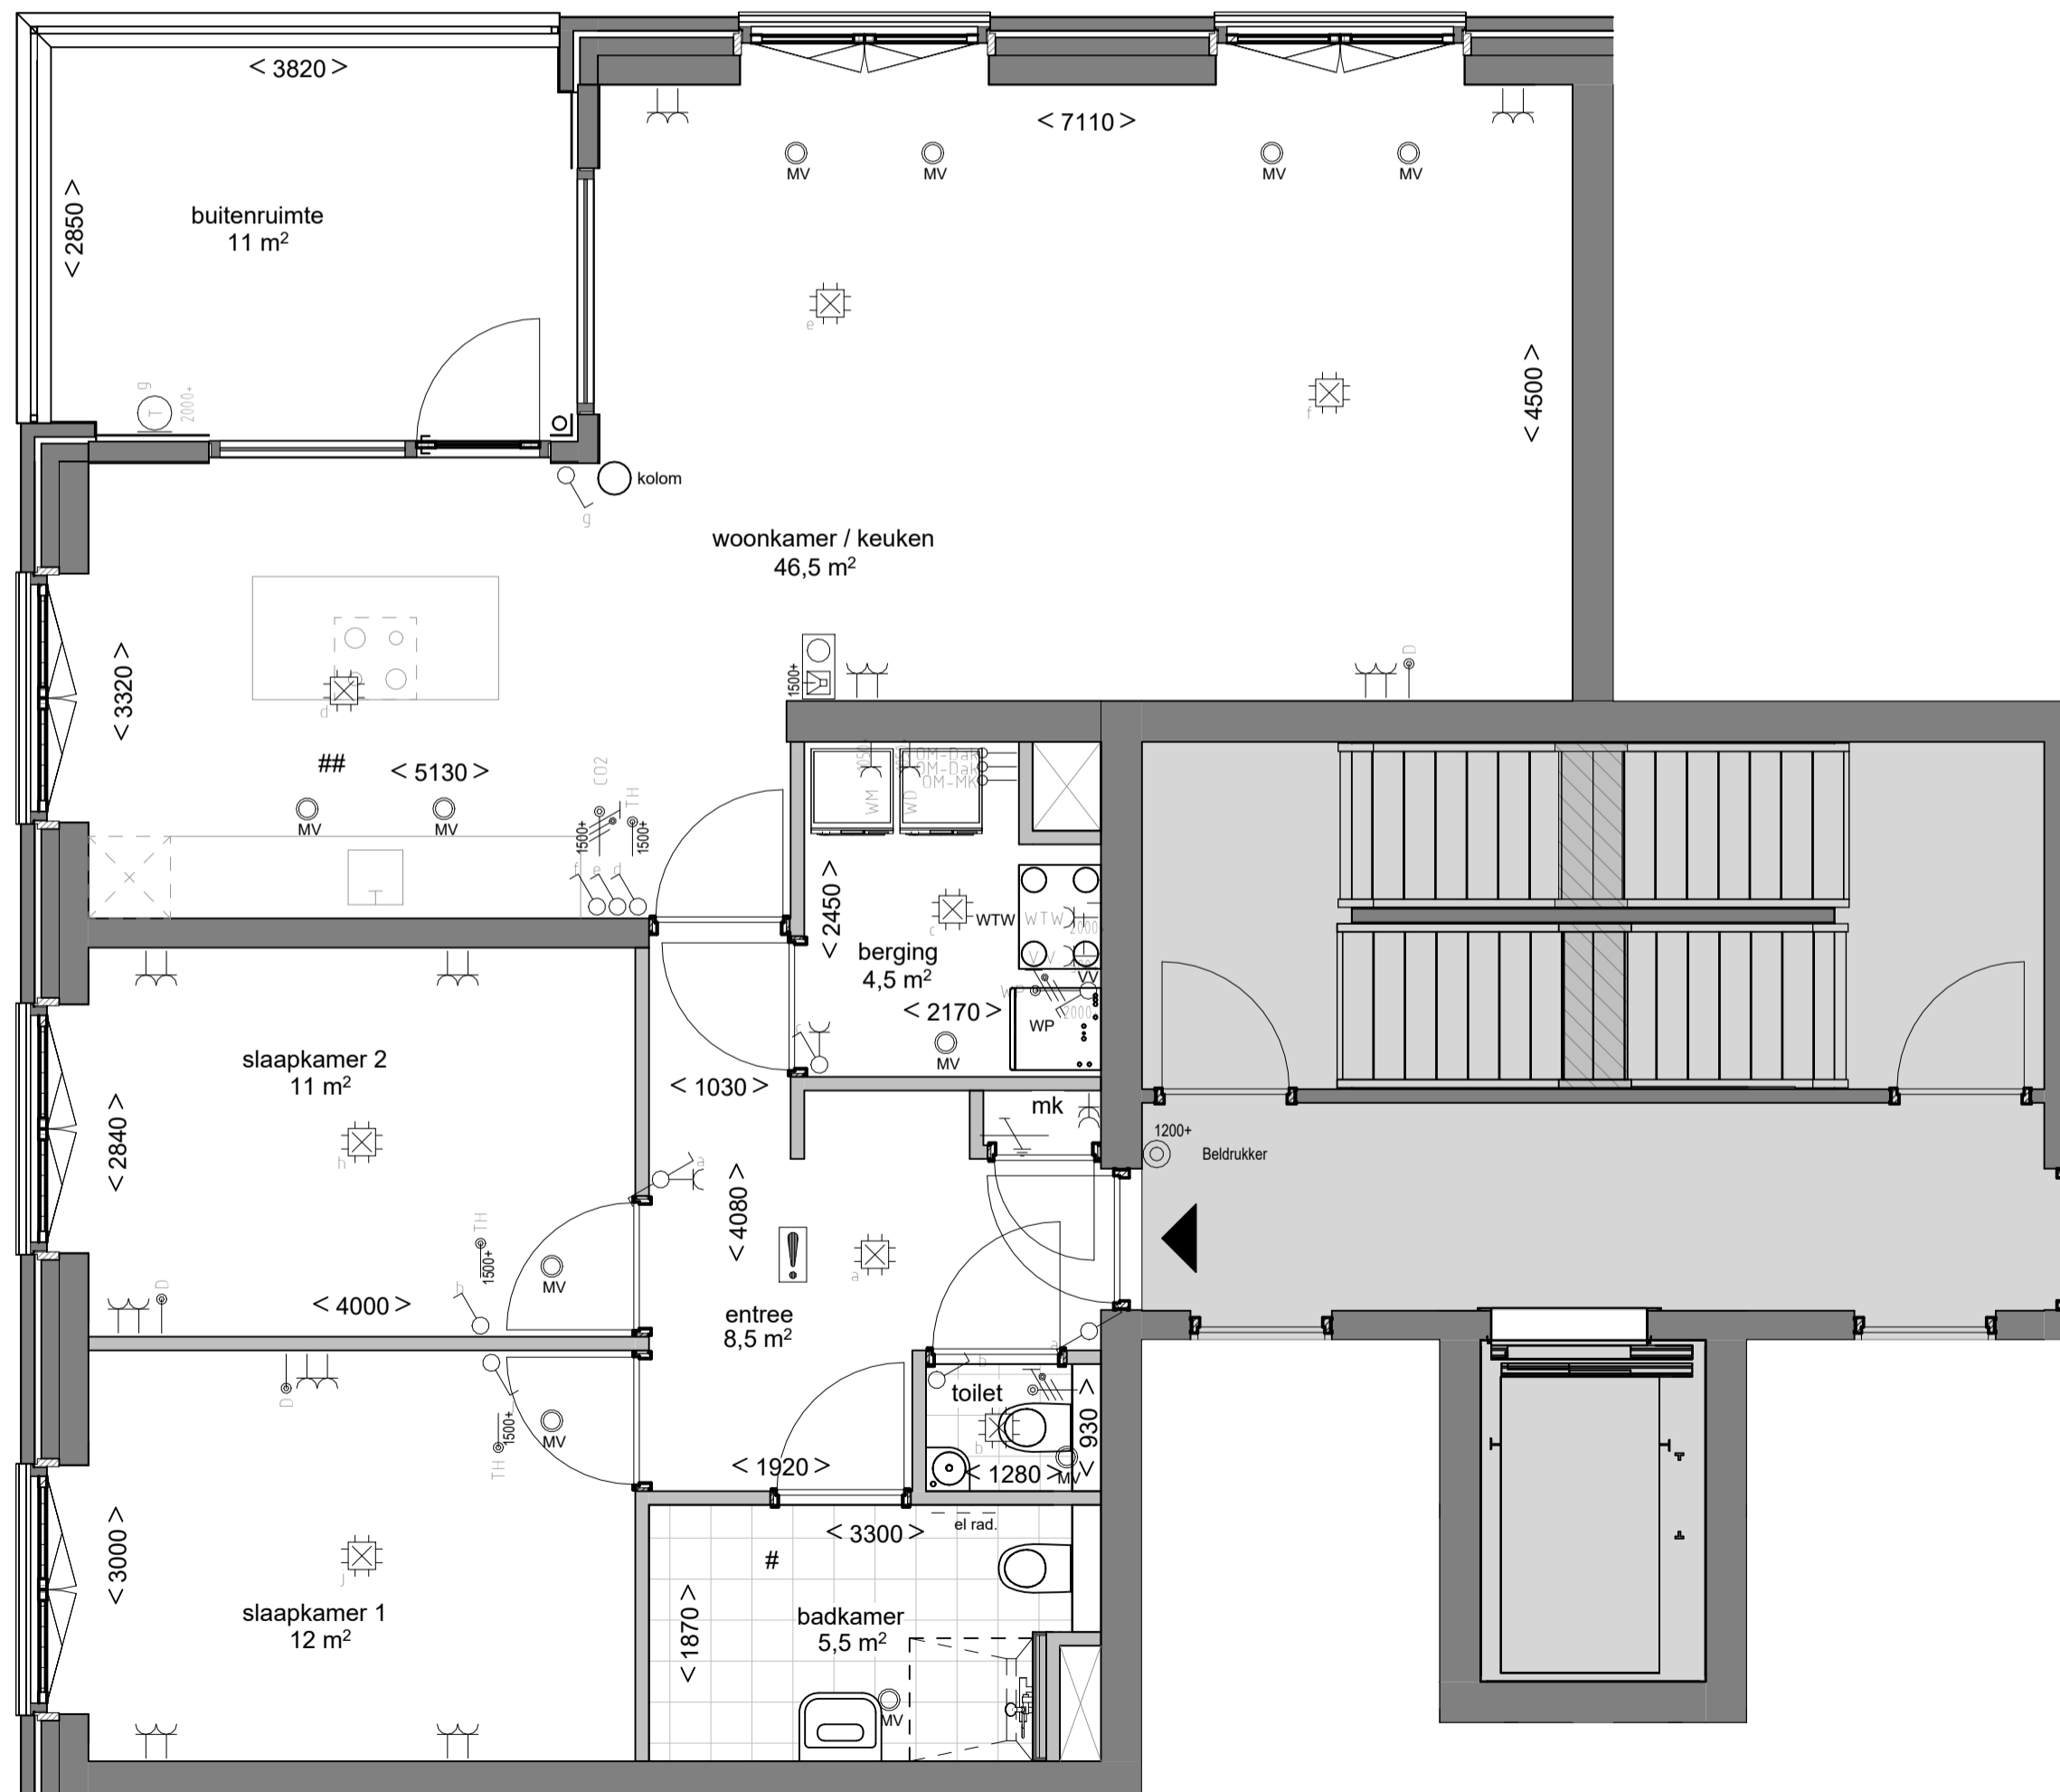

WTW-Box

Warmtepomp

Verdelers Vloerverwarming

Ventiel WTW

De aantallen en posities zijn indicatief; de definitieve posities worden tijdens het engineeringstraject door de installateur bepaald.

Voor posities aansluitpunten zie nultekening keuken

Voor posities aansluitpunten zie nultekening sanitair

ALGEMEEN

- Kleine wijzigingen voorbehouden
- Aan de maatvoering kunnen geen rechten worden ontleend
- Maatvoering betreft circa-maten en is aangegeven in millimeters
- Elektra-aansluitingen, keukenopstelling, ventilatiepunten, radiator, rookmelders en leidingwerken zijn indicatief aangegeven
- Het is mogelijk dat niet alle symbolen van toepassing zijn op uw woningtype

TWEDE VERDIEPING

1 : 50

Park Redan te Halsteren

Type C - bwnr. 10

Verkooptekening
plattegrond

SCHAAL :
1:50

DATUM:
07-11-2024

BLADNUMMER :
VK-10