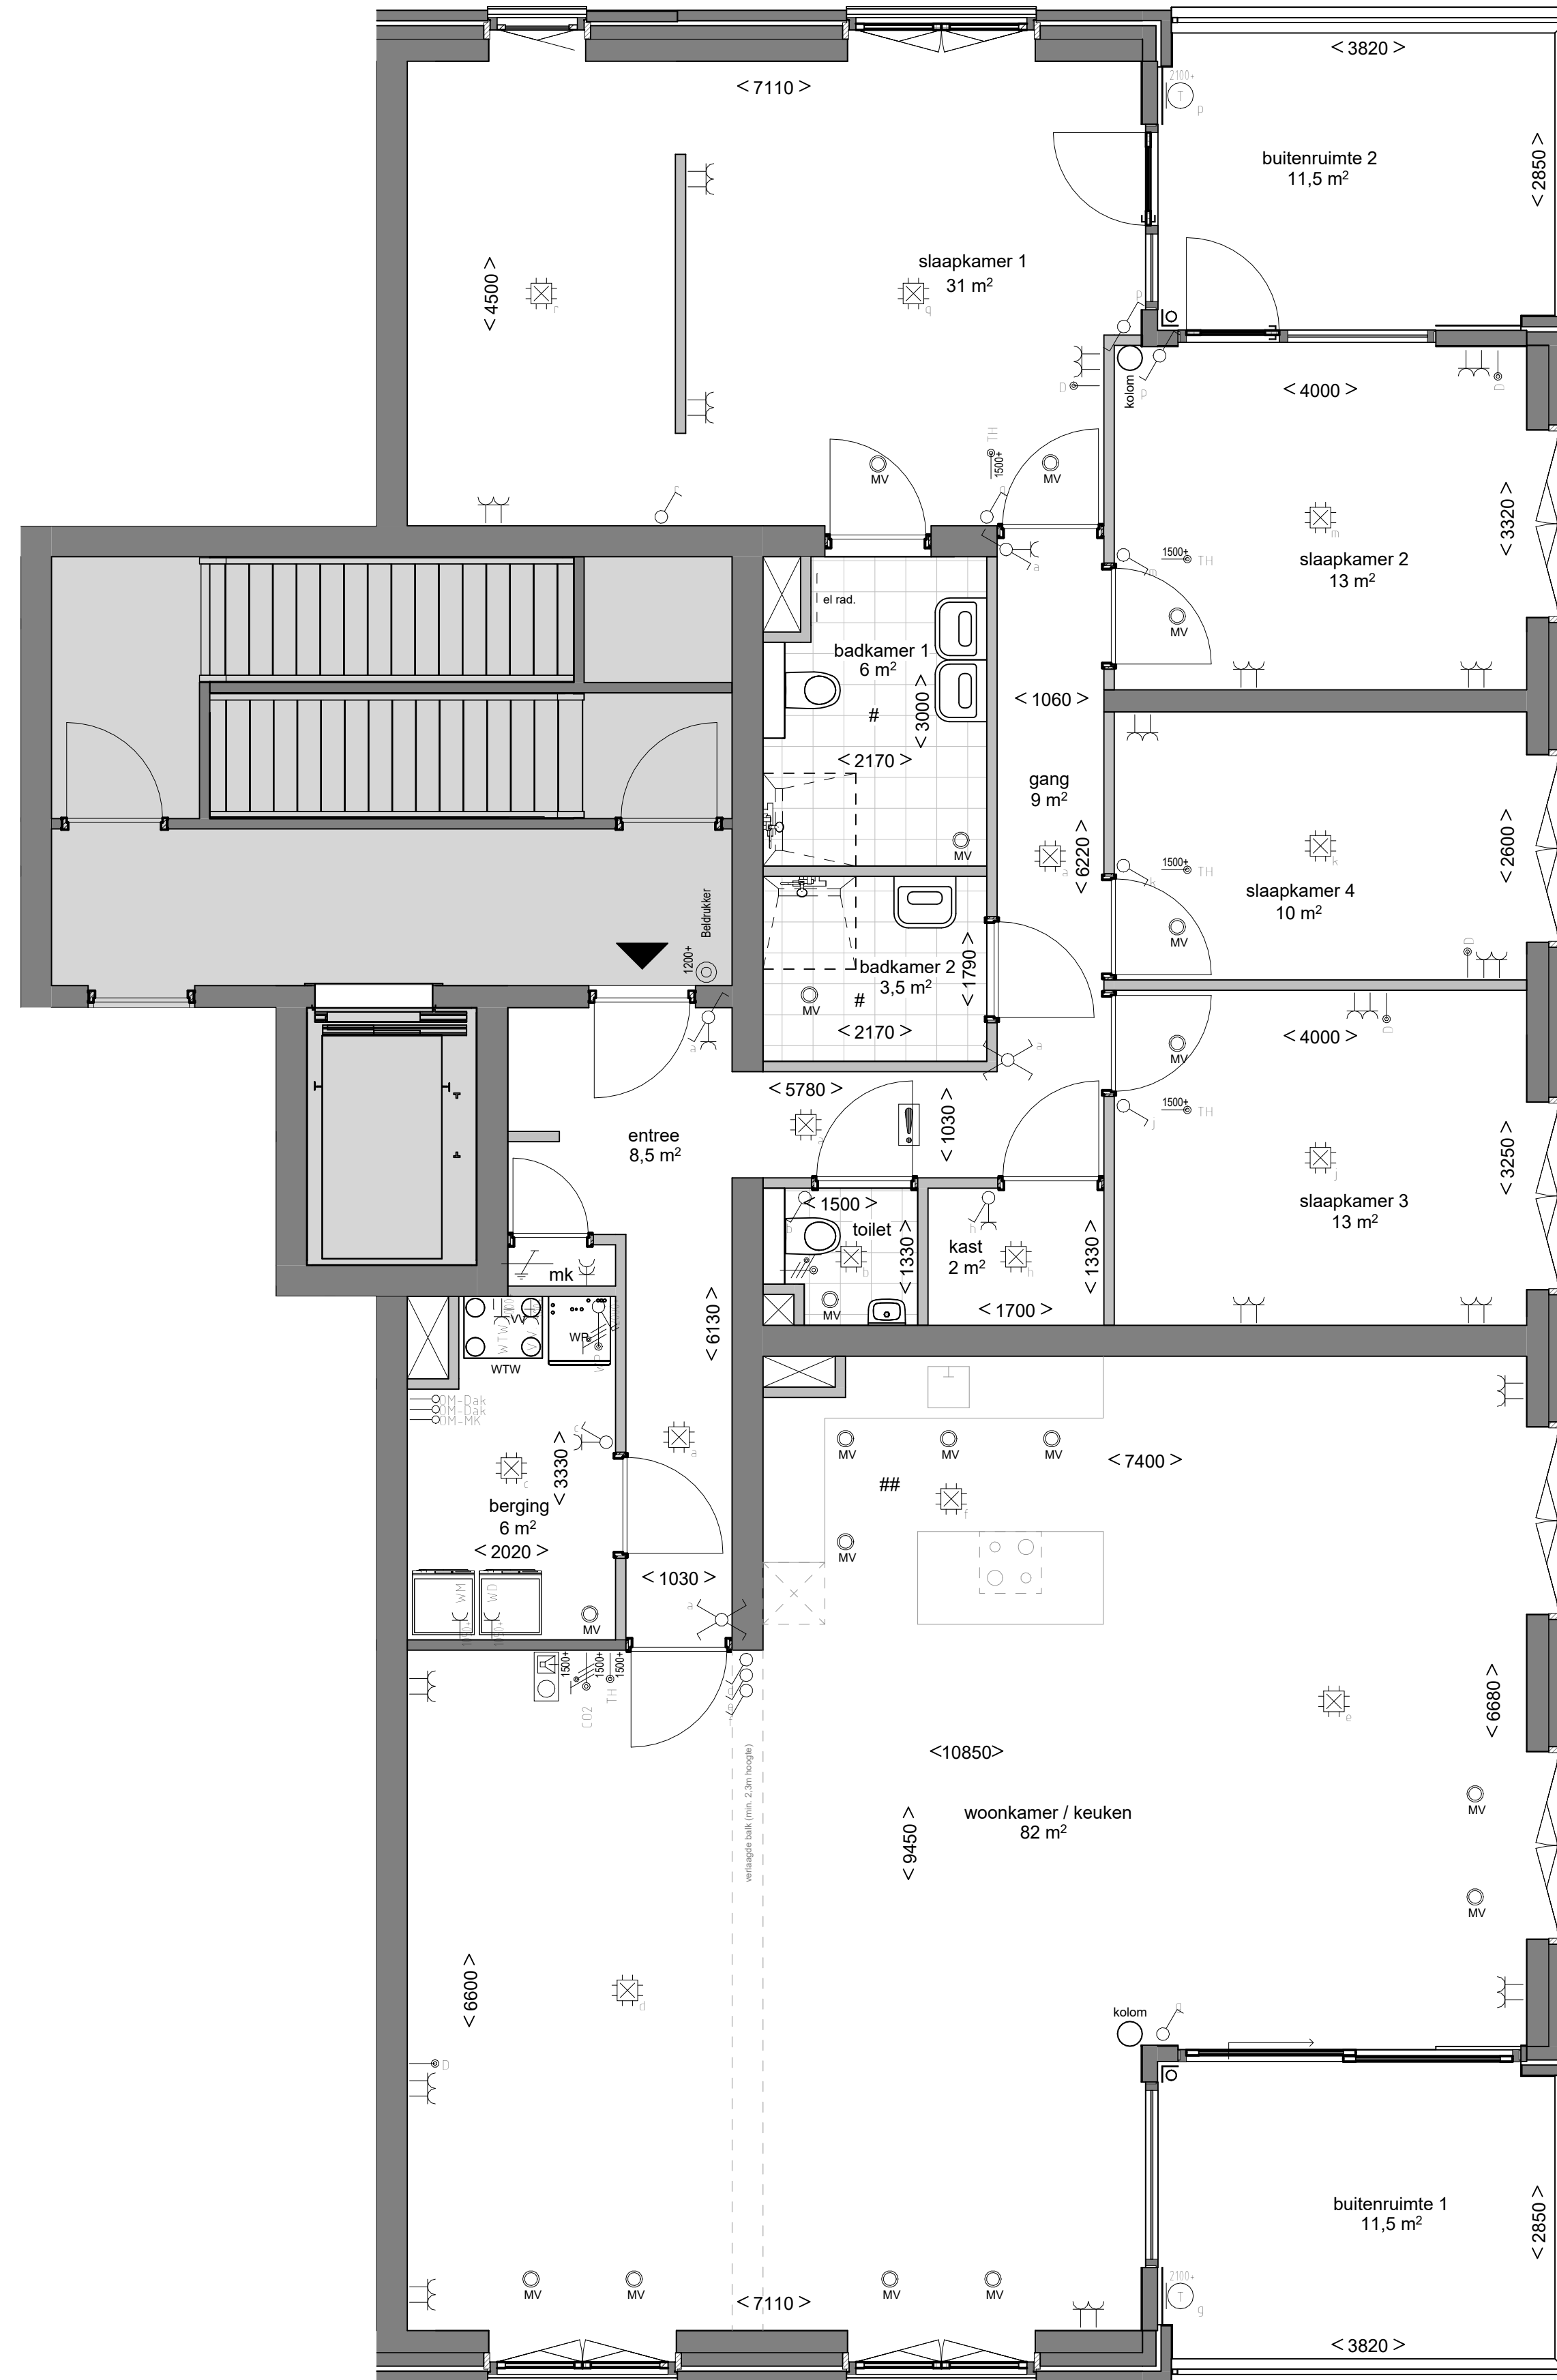

ACHTERGEVEL
1 : 200

DERDE VERDIEPING
1 : 50

RENVOOI

Symbolenlijst

Symbol	Omschrijving
⊕	Aarding
⚡	Aansluitpunt 1 fase, nul en beschermingscontact
⚡	Aansluitpunt 1 fase, nul en beschermingscontact, geschakeld
⚡	Aansluitpunt thermostaat bedraad
↑	Aansluitpunt data bedraad
— —	Leiding tussen omvormer en MK niet bedraad
— —	Leiding tussen omvormer en dak niet bedraad
⊙	Armatuur op wand met invoegpunt aan buitenzijde
⊙	Rookmelder Z30V
⊙	Centraaldoos met lichtpunt
⊙	Contactdoos 1-voudig met beschermingscontact
⊙	Contactdoos 2-voudig met beschermingscontact
⊙	Contactdoos 2-voudig met beschermingscontact in 2 inbouwdozen
⊙	Contactdoos, perilex
⊙	Drukknop
⊙	Schakelaar, 1-polig
⊙	Schakelaar, kruis-
⊙	Schakelaar, wissel-
⊙	Videofoon
W	W-punten zijn indicatief

WTW-Box

Warmtepomp

Verdelers vloerverwarming

Ventiel WTW
De aantallen en posities zijn indicatief; de definitieve posities worden tijdens het engineeringstraject door de installateur bepaald.

Voor posities aansluitpunten zie nultekening keuken

Voor posities aansluitpunten zie nultekening sanitair

ALGEMEEN

- Kleine wijzigingen voorbehouden
- Aan de maatvoering kunnen geen rechten worden ontleend
- Maatvoering betreft circa-maten en is aangegeven in millimeters
- Elektra-aansluitingen, keukenopstelling, ventilatiepunten, radiator, rookmelders en leidingwerken zijn indicatief aangegeven
- Het is mogelijk dat niet alle symbolen van toepassing zijn op uw woningtype

Park Redan te Halsteren

Type E - bwnr. 11

Verkooptekening
plattegrond

SCHAAL :
1:50

DATUM:
07-11-2024

BLADNUMMER :
VK-11