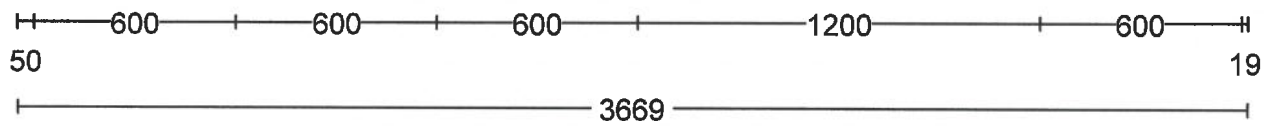

**- installatietekening 1**

- Enk Wcd met ra 50\350
- t.b.v. Koel-vries
- Enk Wcd met ra grp 50\950
- Combi 3.4 kW. eigen groep
- Huishoudelijk Dubb Wcd met ra H 1200\1450
- Wateraansl v.w.m. 400\2300
- Vaatwasser 2.4 kW. eigen groep Enk Wcd met ra grp 650\2300
- Warmwateraansluiting 650\2400
- Afvoer 40mm 400\2450
- Koudwateraansluiting 650\2500
- Huishoudelijk Dubb Wcd met ra H 1200\3469

- installatietekening 2

Enk Wcd met ra 50\1731 → Afzuigkap t.b.v. huishoudelijk

2-F Perilex Wcd 50\1831 → Inductie 7.4 kW. 2 Fase

**- vooraanzicht 1**

- vooraanzicht 2