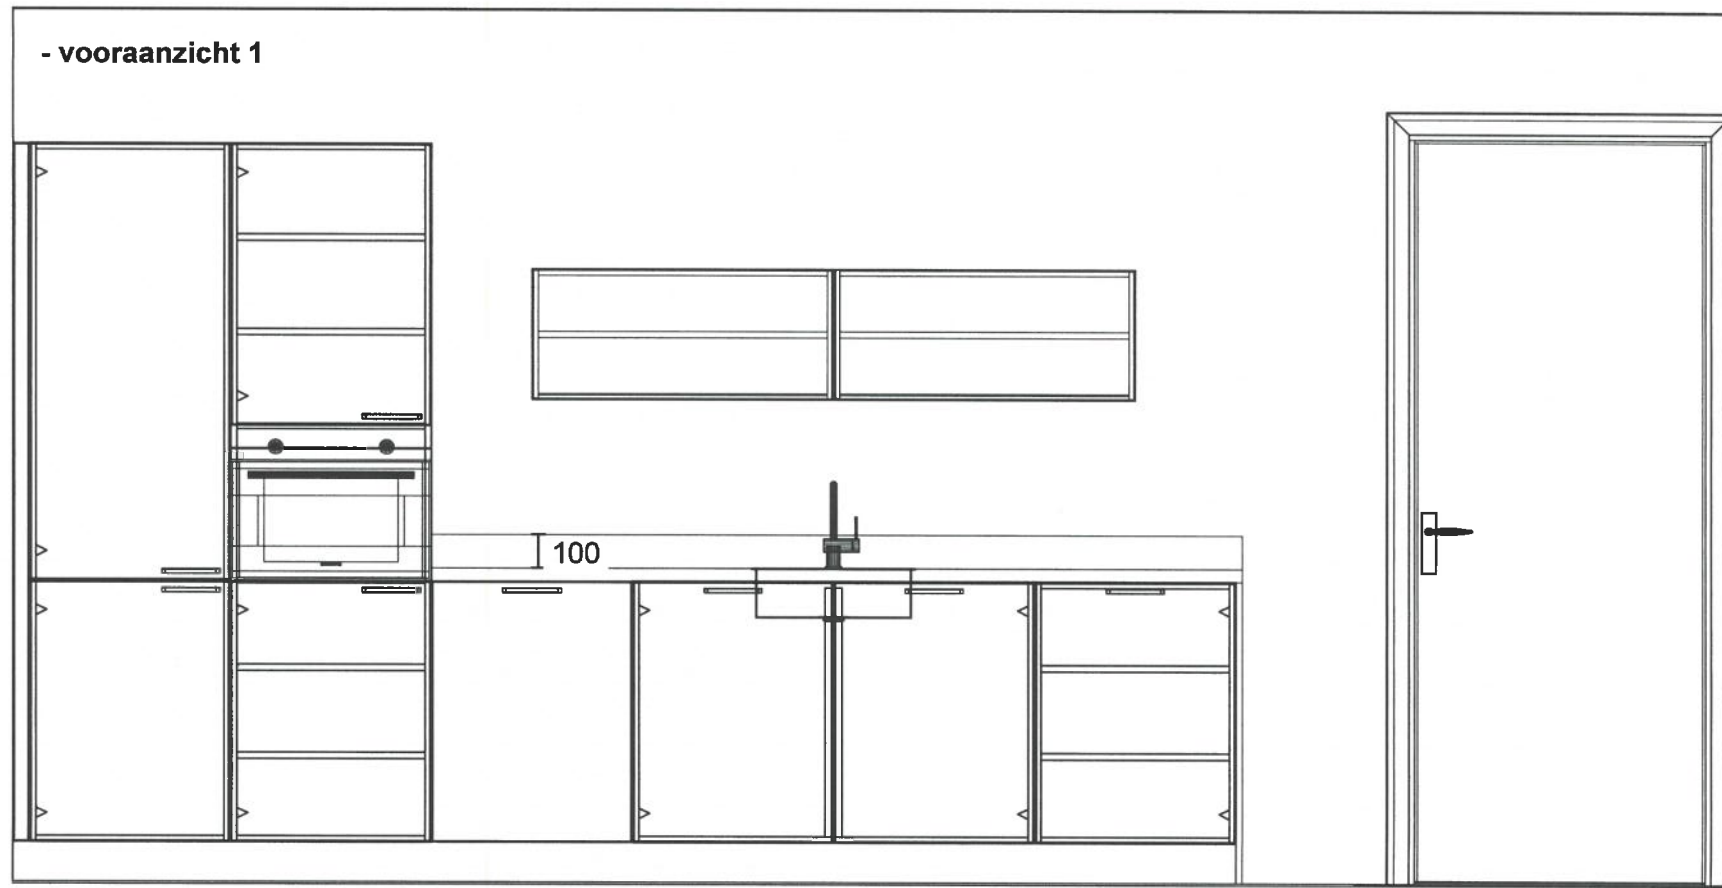

**- installatietekening 1**

- Enk Wcd met ra 50\350
- t.b.v. Koel-vries
- Enk Wcd met ra grp 50\950
- Combi 3.4 kW. eigen groep
- Huishoudelijk Dubb Wcd met ra H 1200\1450
- Wateraansl v.w.m. 400\2300
- Vaatwasser 2.4 kW. eigen groep Enk Wcd met ra grp 650\2300
- Warmwateraansluiting 650\2400
- Afvoer 40mm 400\2450
- Koudwateraansluiting 650\2500
- Huishoudelijk Dubb Wcd met ra H 1200\3469

- installatietekening 2

Enk Wcd met ra 50\1731 → Afzuigkap t.b.v. huishoudelijk

2-F Perilex Wcd 50\1831 → Inductie 7.4 kW. 2 Fase

**- vooraanzicht 1**

- vooraanzicht 2