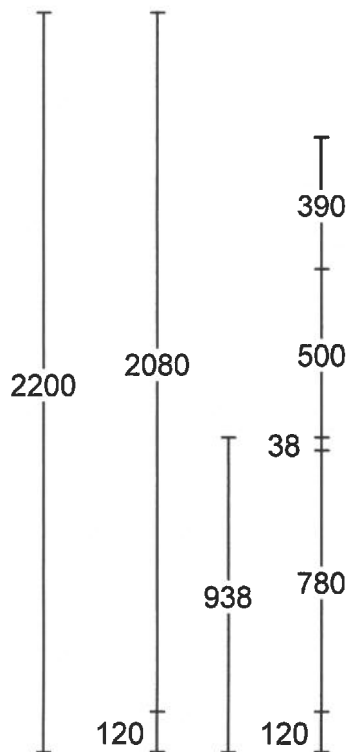

**- installatietekening 1**

- Enk Wcd met ra 50\350
- t.b.v. Koel-vries
- Enk Wcd met ra grp 50\950
- Combi 3.4 kW. eigen groep
- Huishoudelijk Dubb Wcd met ra H 1200\1450
- Wateraansl v.w.m. 400\2300
- Vaatwasser 2.4 kW. eigen groep Enk Wcd met ra grp 650\2300
- Warmwateraansluiting 650\2400
- Afvoer 40mm 400\2450
- Koudwateraansluiting 650\2500
- Huishoudelijk Dubb Wcd met ra H 1200\3469

- installatietekening 2

Enk Wcd met ra 50\1731 → Afzuigkap t.b.v. huishoudelijk

2-F Perilex Wcd 50\1831 → Inductie 7.4 kW. 2 Fase

**- vooraanzicht 1**

- vooraanzicht 2