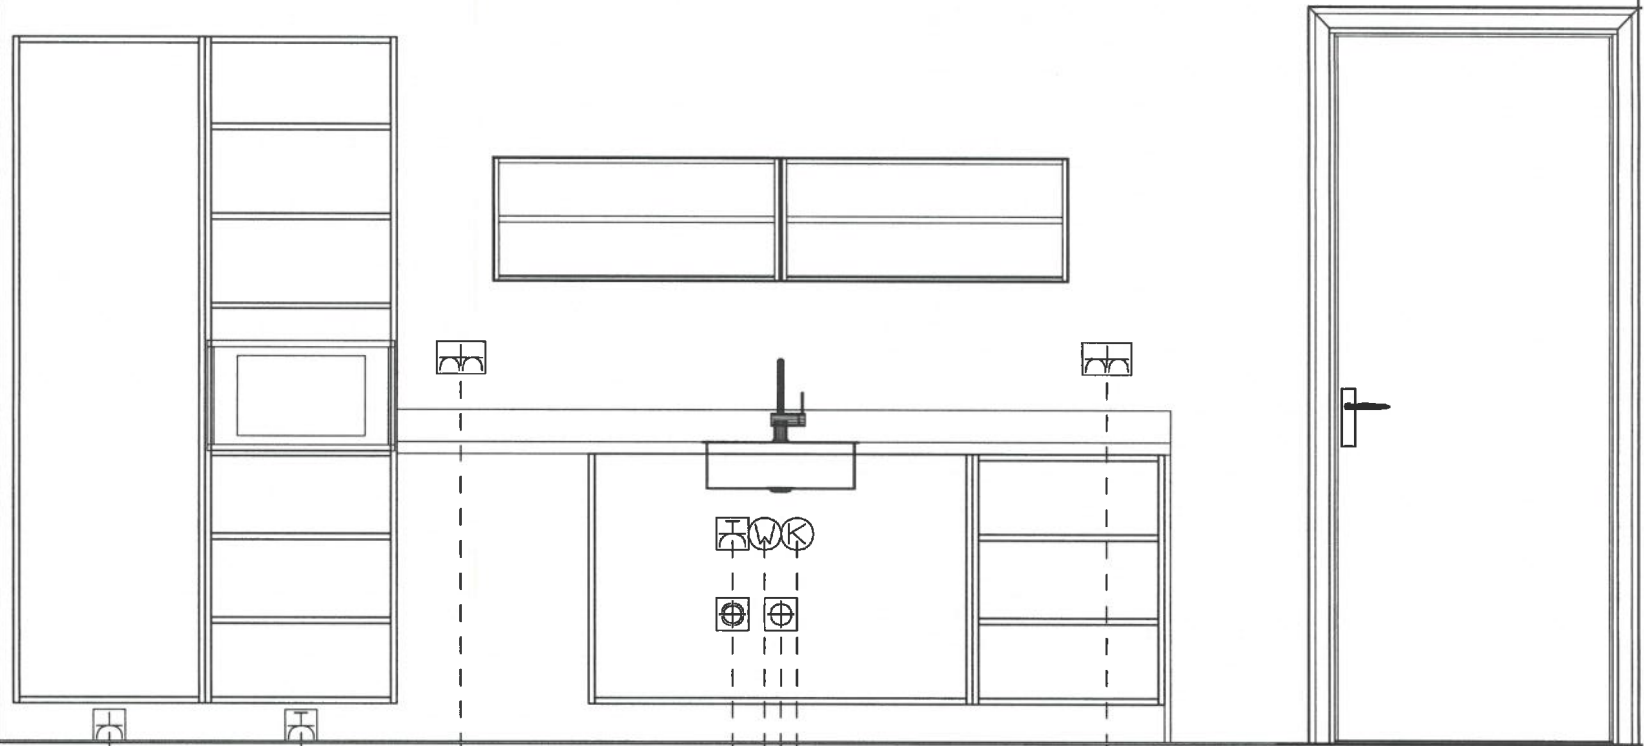

**- installatietekening 1**

- Enk Wcd met ra 50\350
- t.b.v. Koel-vries
- Enk Wcd met ra grp 50\950
- Combi 3.4 kW. eigen groep
- Huishoudelijk Dubb Wcd met ra H 1200\1450
- Wateraansl v.w.m. 400\2300
- Vaatwasser 2.4 kW. eigen groep Enk Wcd met ra grp 650\2300
- Warmwateraansluiting 650\2400
- Afvoer 40mm 400\2450
- Koudwateraansluiting 650\2500
- Huishoudelijk Dubb Wcd met ra H 1200\3469

- installatietekening 2

Enk Wcd met ra 50\1731 → Afzuigkap t.b.v. huishoudelijk

2-F Perilex Wcd 50\1831 → Inductie 7.4 kW. 2 Fase

**- vooraanzicht 1**

- vooraanzicht 2