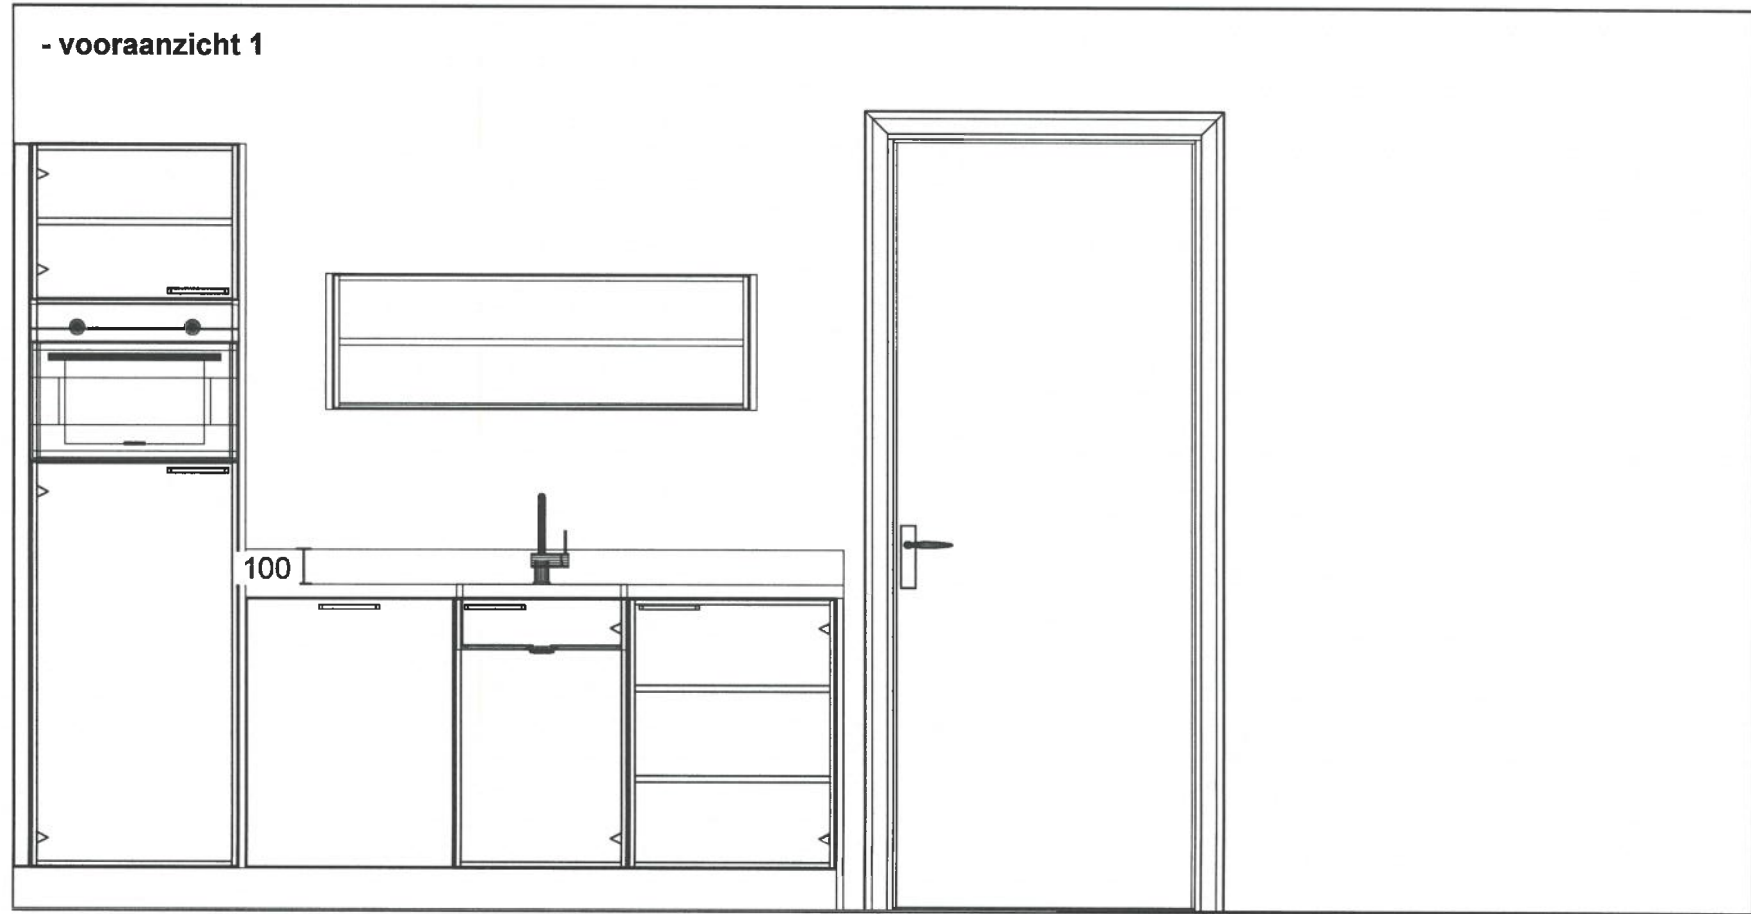

- installatietekening 1

Enk Wcd met ra 50\300  
t.b.v. Koel-vries

Enk Wcd met ra grp 50\400  
Combi 3.4 kW.

Dubb Wcd met ra H 1200\850  
Huishoudelijk

Wateraansl v.w.m. 400\1369

Vaatwasser 2.4 kW. Enk Wcd met ra grp 650\1369

Warmwateraansluiting 650\1469

Afvoer 40mm 400\1519

Koudwateraansluiting 650\1569

Huishoudelijk Dubb Wcd met ra H 1200\2169

## - installatietekening 2

**- vooraanzicht 1**

- vooraanzicht 2