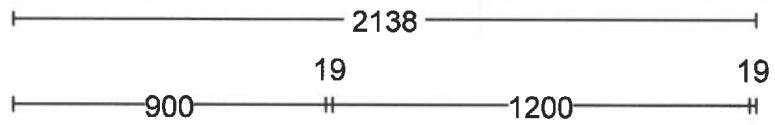

- installatietekening 1

Enk Wcd met ra 50\300  
t.b.v. Koel-vries

Enk Wcd met ra grp 50\400  
Combi 3.4 kW.

Dubb Wcd met ra H 1200\850  
Huishoudelijk

Wateraansl v.w.m. 400\1369

Vaatwasser 2.4 kW. Enk Wcd met ra grp 650\1369

Warmwateraansluiting 650\1469

Afvoer 40mm 400\1519

Koudwateraansluiting 650\1569

Huishoudelijk Dubb Wcd met ra H 1200\2169

## - installatietekening 2

**- vooraanzicht 1**

- vooraanzicht 2