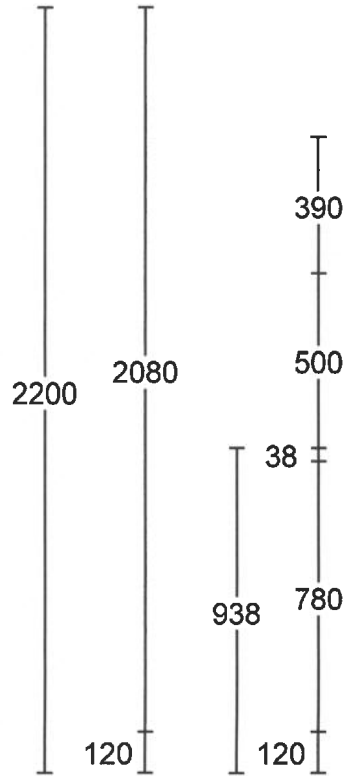

- installatietekening 1

Enk Wcd met ra 50\300  
t.b.v. Koel-vries

Enk Wcd met ra grp 50\400  
Combi 3.4 kW.

Dubb Wcd met ra H 1200\850  
Huishoudelijk

Wateraansl v.w.m. 400\1369

Vaatwasser 2.4 kW. Enk Wcd met ra grp 650\1369

Warmwateraansluiting 650\1469

Afvoer 40mm 400\1519

Koudwateraansluiting 650\1569

Huishoudelijk Dubb Wcd met ra H 1200\2169

## - installatietekening 2

**- vooraanzicht 1**

- vooraanzicht 2