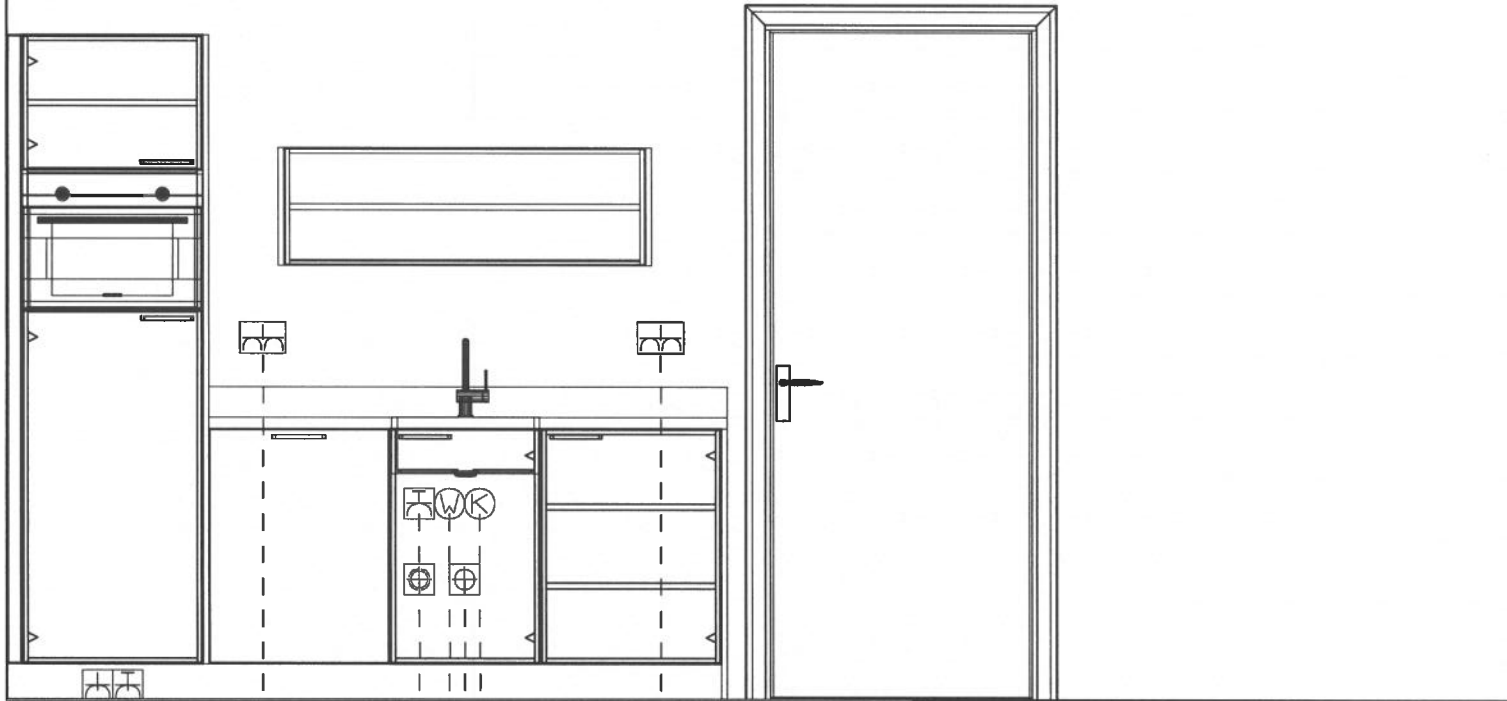

- installatietekening 1

Enk Wcd met ra 50\300  
t.b.v. Koel-vries

Enk Wcd met ra grp 50\400  
Combi 3.4 kW.

Dubb Wcd met ra H 1200\850  
Huishoudelijk

Wateraansl v.w.m. 400\1369

Vaatwasser 2.4 kW. Enk Wcd met ra grp 650\1369

Warmwateraansluiting 650\1469

Afvoer 40mm 400\1519

Koudwateraansluiting 650\1569

Huishoudelijk Dubb Wcd met ra H 1200\2169