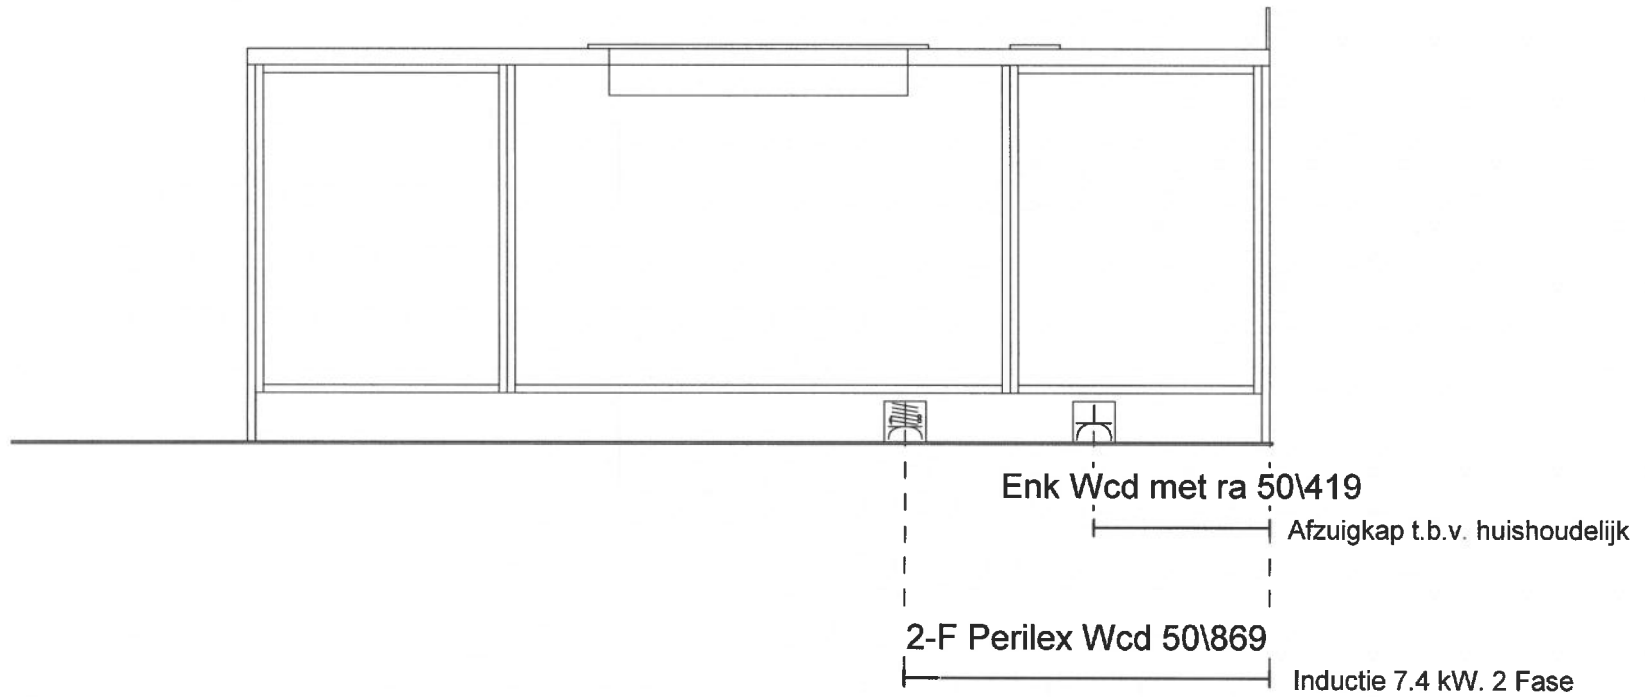

- installatietekening 2