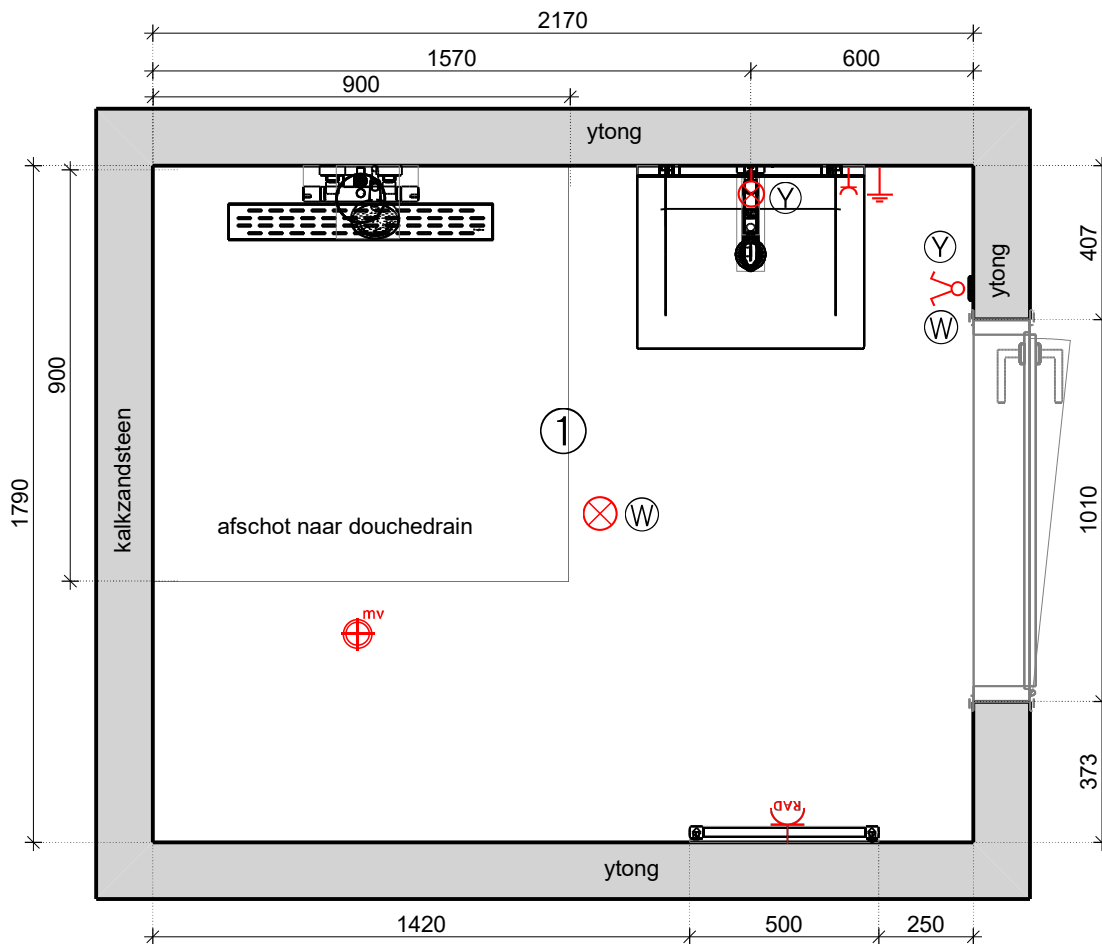

badkamer 2 bnr 11 en 12 type E

spiegelbeeld voor bouwnummer 12

- RENVOOI
-  1050mm
-  550mm
-  1750mm schakeldraad
-  1050mm
-  positie mv indicatief
- 1: afschotprofiel tbv afschot
douchevloer

Project:	badkamer 2
Naam:	
Schaal:	1/20
Datum: 6-11-2024	Pagina 1

Aanzicht douche en wastafel

Aanzicht radiator