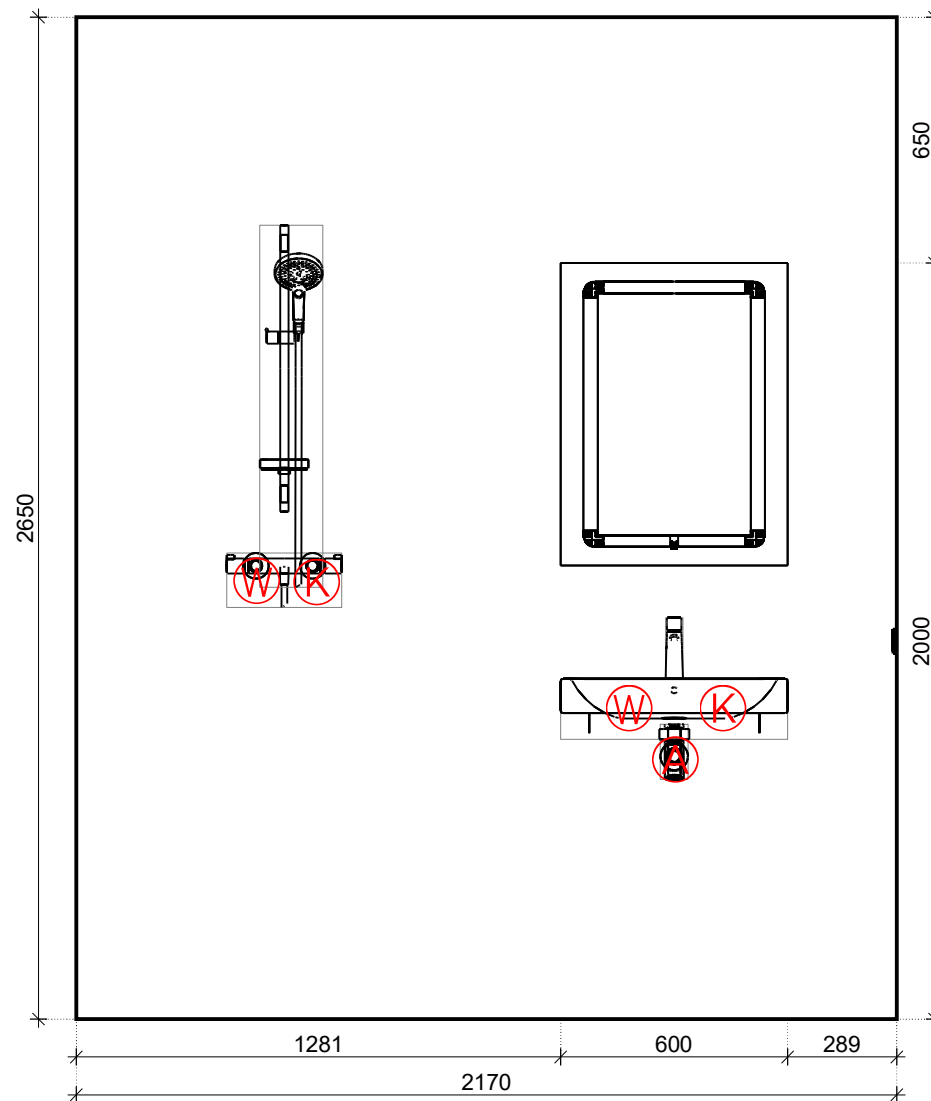

badkamer 2 bnr 11 en 12 type E

spiegelbeeld voor bouwnummer 12

- RENVOOI
-  1050mm
-  550mm
-  1750mm schakeldraad
-  1050mm
-  positie mv indicatief
- 1: afschotprofiel tbv afschot
douchevloer

Project:	badkamer 2
Naam:	
Schaal:	1/20
Datum: 6-11-2024	Pagina 1

Aanzicht douche en wastafel

Aanzicht radiator