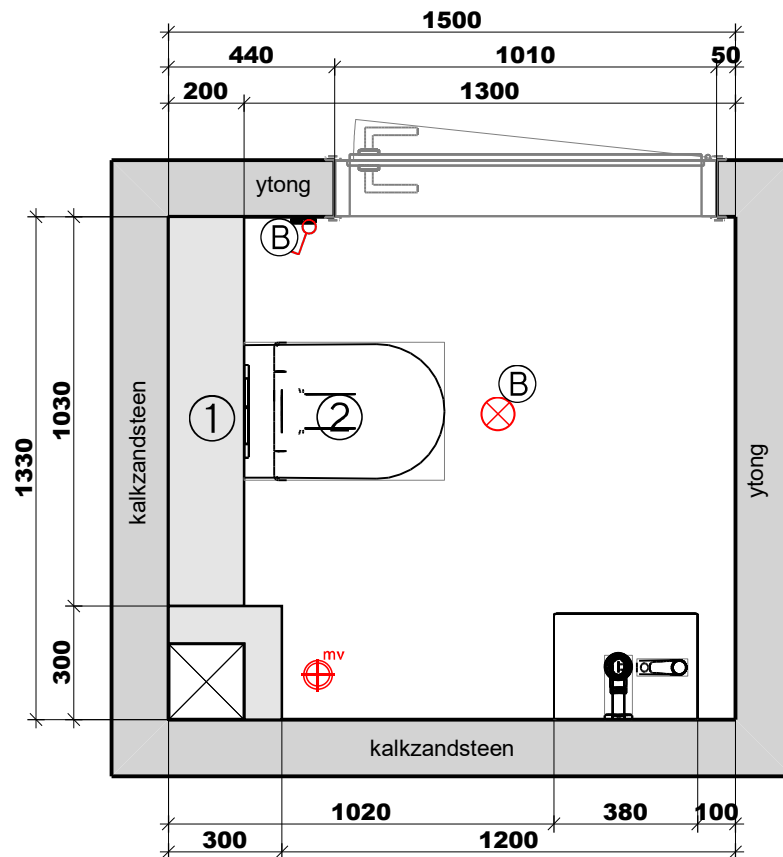

Toiletruimte bnr 11 en 12 type E

spiegelbeeld voor bouwnummer 12

- RENVOOI
-  1050mm
 -  positie mv indicatief
 - 1: toiletreservoir hoogte 1250mm
 - 2: toilet hoogte 430mm

Aanzicht fontein